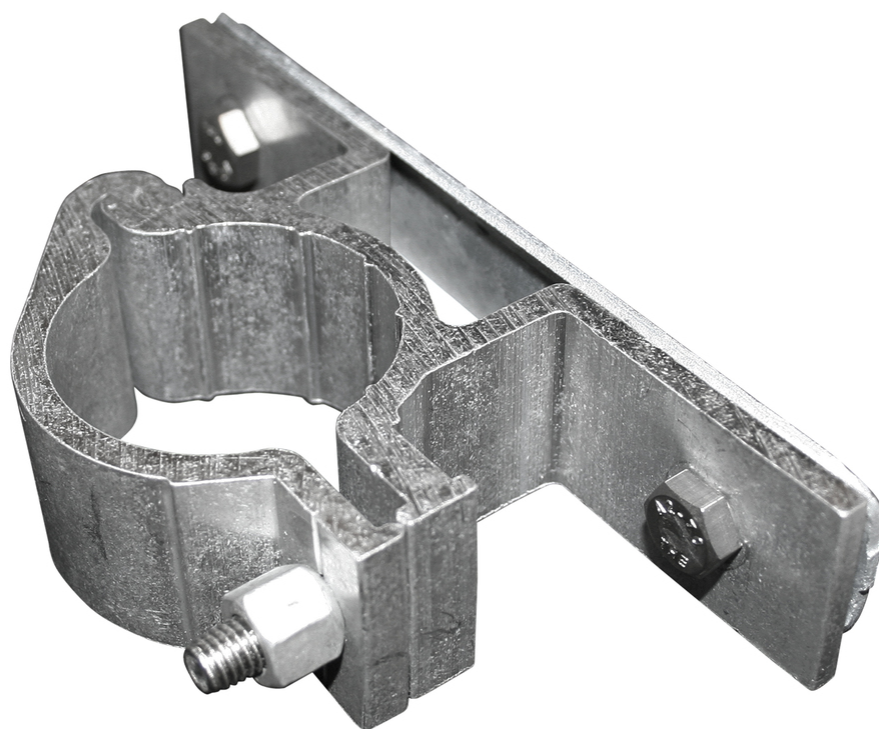

Rohrverbinder Aluminium Klapphalterung

Aus den gezeigten Bildern können keine Rechte abgeleitet werden.

Artikel Beschreibung - 131523

Mit dieser Aluminium-Klapphalterung befestigen Sie Schilder an einem Pfosten oder Rohr. Anwendungen: Werbeschilder, Parkschilder, Verkehrsschilder.

Artikel Spezifikationen

Größe E (48,3 mm)

System Spezifikationen

Typ Klapphalterung

Spezifikationen Rohrverbinder

Maße E

Gewicht (kg) 0.338

Durchmesser (") 1½