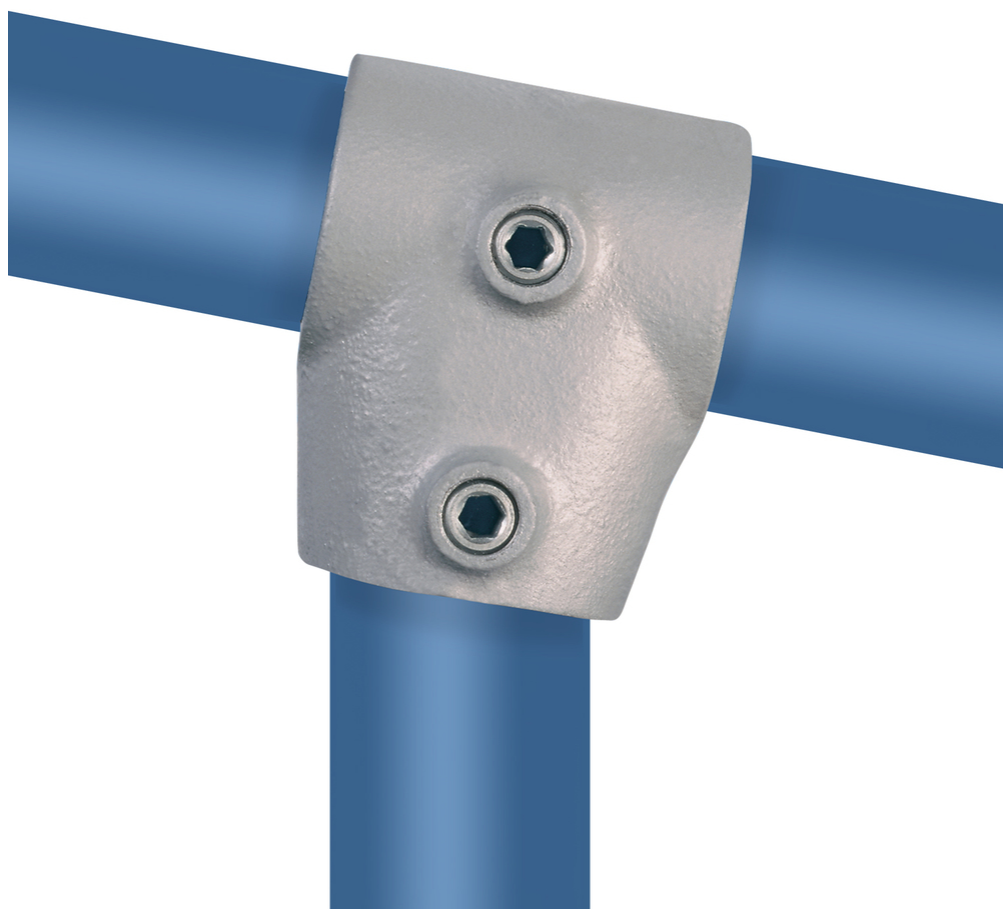

# Rohrverbinder Typ 2S

Aus den gezeigten Bildern können keine Rechte abgeleitet werden.

## Artikel Beschreibung - 608002SC

T-Stück, kurz Variabler Winkel 0° - 11°. Gleicher Rohrverbinder wie Typ 2, aber mit einem variablen Winkel von 0° - 11°.

### Artikel Spezifikationen

Größe C (33,7 mm)

#### Allgemeine zusätzliche Spezifikationen

Maße Schraube 1/4" x 12,5 mm