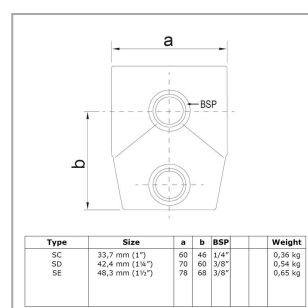

Rohrverbinder Typ 2S

Aus den gezeigten Bildern können keine Rechte abgeleitet werden.

Artikel Beschreibung - 608002SC

T-Stück, kurz Variabler Winkel 0° - 11°. Gleicher Rohrverbinder wie Typ 2, aber mit einem variablen Winkel von 0° - 11°.

Artikel Spezifikationen

Größe C (33,7 mm)

System Spezifikationen

Typ T-Stück

Spezifikationen Rohrverbinder

Maße C

Gewicht (kg) 0.36

Durchmesser (") 1

Anzahl in der Box 50

Umverpackung Spezifikationen

Breite (cm) 26

Höhe (cm) 25

Tiefe (cm) 34

Allgemeine zusätzliche Spezifikationen

Maße Schraube 1/4" x 12,5 mm