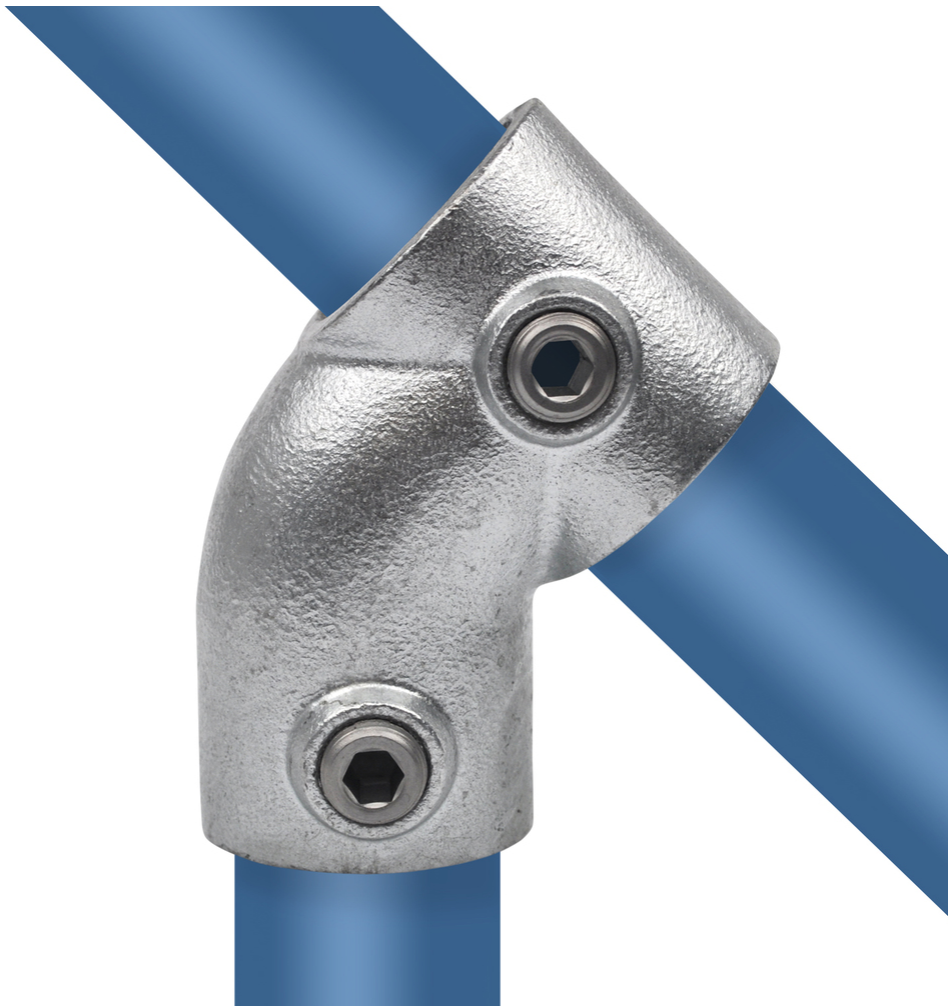

# Rohrverbinder Typ 3

Aus den gezeigten Bildern können keine Rechte abgeleitet werden.

## Artikel Beschreibung - 608003C

T-Stück, kurz 45°. Bildet eine Verbindung zwischen zwei Rohren in einem Winkel von 45°.

### Artikel Spezifikationen

Größe C (33,7 mm)

#### Allgemeine zusätzliche Spezifikationen

Maße Schraube 1/4" x 12,5 mm