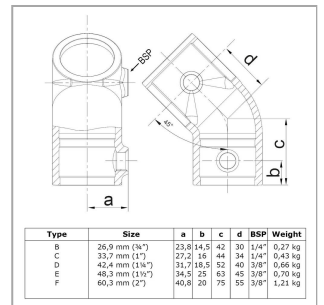

Rohrverbinder Typ 3

Aus den gezeigten Bildern können keine Rechte abgeleitet werden.

Artikel Beschreibung - 608003C

T-Stück, kurz 45°. Bildet eine Verbindung zwischen zwei Rohren in einem Winkel von 45°.

Artikel Spezifikationen

Größe C (33,7 mm)

System Spezifikationen

Typ T-Stück

Spezifikationen Rohrverbinder

Maße C

Gewicht (kg) 0.43

Durchmesser (") 1

Anzahl in der Box 60

Umverpackung Spezifikationen

Breite (cm) 26

Höhe (cm) 25

Tiefe (cm) 34

Allgemeine zusätzliche Spezifikationen

Maße Schraube 1/4" x 12,5 mm