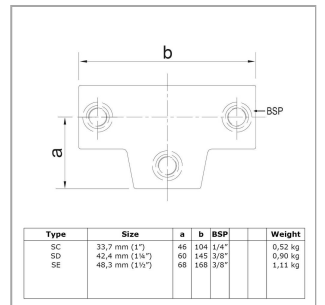

Rohrverbinder Typ 4S

Aus den gezeigten Bildern können keine Rechte abgeleitet werden.

Artikel Beschreibung - 608004SC

T-Stück, lang Variabler Winkel 0° - 11°. Gleicher Rohrverbinder wie Typ 4, aber mit einem variablen Winkel von 0° - 11°.

Artikel Spezifikationen

Größe C (33,7 mm)

System Spezifikationen

Typ T-Stück

Spezifikationen Rohrverbinder

Maße C

Gewicht (kg) 0.52

Durchmesser (") 1

Anzahl in der Box 20

Umverpackung Spezifikationen

Breite (cm) 26

Höhe (cm) 25

Tiefe (cm) 34

Allgemeine zusätzliche Spezifikationen

Maße Schraube 1/4" x 12,5 mm