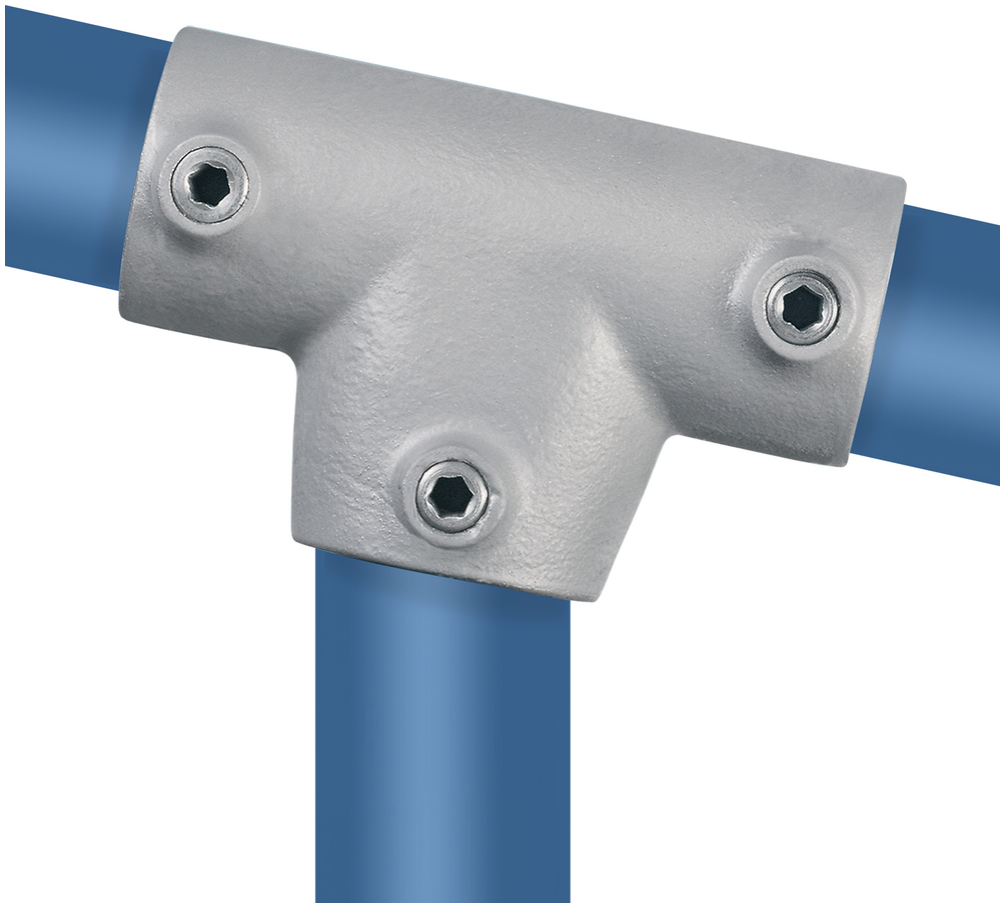

Rohrverbinder Typ 4S

Aus den gezeigten Bildern können keine Rechte abgeleitet werden.

Artikel Beschreibung - 608004SC

T-Stück, lang Variabler Winkel 0° - 11°. Gleicher Rohrverbinder wie Typ 4, aber mit einem variablen Winkel von 0° - 11°.

Artikel Spezifikationen

Größe C (33,7 mm)

System Spezifikationen

Typ T-Stück

Spezifikationen Rohrverbinder

Maße C

Gewicht (kg) 0.52

Durchmesser (") 1

Anzahl in der Box 20

Umverpackung Spezifikationen

Breite (cm) 26

Höhe (cm) 25

Tiefe (cm) 34

Allgemeine zusätzliche Spezifikationen

Maße Schraube 1/4" x 12,5 mm