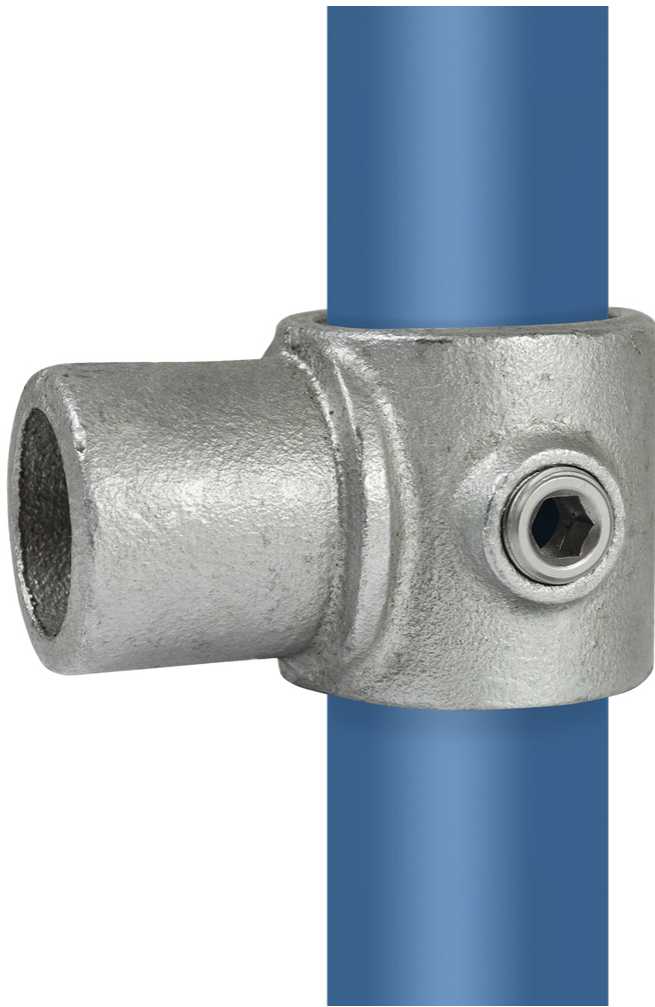

# Rohrverbinder Typ 5

Aus den gezeigten Bildern können keine Rechte abgeleitet werden.

## Artikel Beschreibung - 608005D

Innenseitig drehbares T-Stück. Einsteckteil in die Aufnahme anderer Rohrverbinder, geeignet für die Herstellung von variablen Treppengeländern, Halterungen und ähnlichem.

### Artikel Spezifikationen

Größe D (42,4 mm)

# Rohrverbinder Typ 5

Maße Schraube

3/8" x 12,7 mm