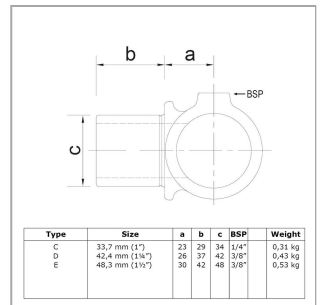

Rohrverbinder Typ 5

Aus den gezeigten Bildern können keine Rechte abgeleitet werden.

Artikel Beschreibung - 608005D

Innenseitig drehbares T-Stück. Einsteckteil in die Aufnahme anderer Rohrverbinder, geeignet für die Herstellung von variablen Treppengeländern, Halterungen und ähnlichem.

Artikel Spezifikationen

Größe D (42,4 mm)

System Spezifikationen

Typ T-Stück

Spezifikationen Rohrverbinder

Maße D
Gewicht (kg) 0.43
Durchmesser (") 1 1/4
Anzahl in der Box 40

Umverpackung Spezifikationen

Breite (cm) 26
Höhe (cm) 25
Tiefe (cm) 34

Allgemeine zusätzliche Spezifikationen