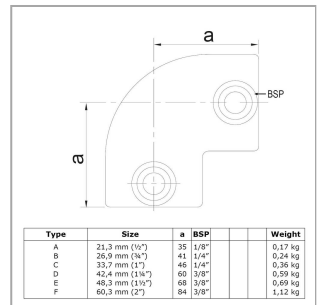

Rohrverbinder Typ 6

Aus den gezeigten Bildern können keine Rechte abgeleitet werden.

Artikel Beschreibung - 608006A

Bogen 90°. Kniestückverbinder zur Verwendung als Endrohrverbinder für das obere Geländerelement.

Artikel Spezifikationen

Größe A (21,3 mm)

System Spezifikationen

Typ Kniestück

Spezifikationen Rohrverbinder

Maße A

Gewicht (kg) 0.17

Durchmesser (") 1/2

Anzahl in der Box 100

Umverpackung Spezifikationen

Breite (cm) 26

Höhe (cm) 25

Tiefe (cm) 34

Allgemeine zusätzliche Spezifikationen

Maße Schraube 1/8" x 10 mm