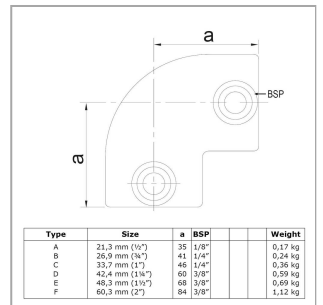

Rohrverbinder Typ 6

Aus den gezeigten Bildern können keine Rechte abgeleitet werden.

Artikel Beschreibung - 608006B

Bogen 90°. Kniestückverbinder zur Verwendung als Endrohrverbinder für das obere Geländerelement.

Artikel Spezifikationen

Größe B (26,9 mm)

System Spezifikationen

Typ Kniestück

Spezifikationen Rohrverbinder

Maße B

Gewicht (kg) 0.24

Durchmesser (") 3/4

Anzahl in der Box 80

Umverpackung Spezifikationen

Breite (cm) 26

Höhe (cm) 25

Tiefe (cm) 34

Allgemeine zusätzliche Spezifikationen

Maße Schraube 1/4" x 12,5 mm