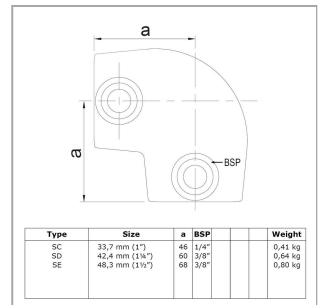

Rohrverbinder Typ 6S

Aus den gezeigten Bildern können keine Rechte abgeleitet werden.

Artikel Beschreibung - 608006SC

Bogen 90° Variabler Winkel 0° - 11°. Gleicher Rohrverbinder wie Typ 6, aber mit einem variablen Winkel von 0° - 11°.

Artikel Spezifikationen

Größe C (33,7 mm)

System Spezifikationen

Typ Kniestück

Spezifikationen Rohrverbinder

Maße C

Gewicht (kg) 0.41

Durchmesser (") 1

Anzahl in der Box 40

Umverpackung Spezifikationen

Breite (cm) 26

Höhe (cm) 25

Tiefe (cm) 34

Allgemeine zusätzliche Spezifikationen

Maße Schraube 1/4" x 12,5 mm