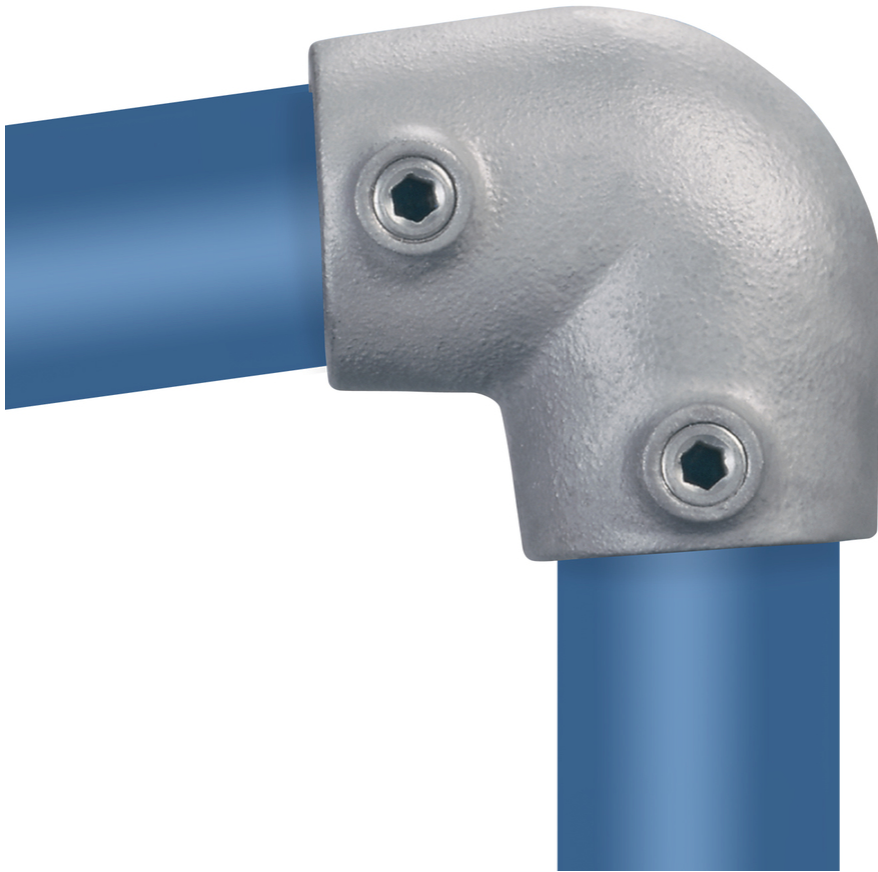

Rohrverbinder Typ 6S

Aus den gezeigten Bildern können keine Rechte abgeleitet werden.

Artikel Beschreibung - 608006SC

Bogen 90° Variabler Winkel 0° - 11°. Gleicher Rohrverbinder wie Typ 6, aber mit einem variablen Winkel von 0° - 11°.

Artikel Spezifikationen

Größe C (33,7 mm)

System Spezifikationen

Typ Kniestück

Spezifikationen Rohrverbinder

Maße C

Gewicht (kg) 0.41

Durchmesser (") 1

Anzahl in der Box 40

Umverpackung Spezifikationen

Breite (cm) 26

Höhe (cm) 25

Tiefe (cm) 34

Allgemeine zusätzliche Spezifikationen

Maße Schraube 1/4" x 12,5 mm