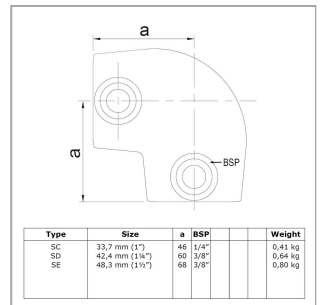

Rohrverbinder Typ 6S

Aus den gezeigten Bildern können keine Rechte abgeleitet werden.

Artikel Beschreibung - 608006SD

Bogen 90° Variabler Winkel 0° - 11°. Gleicher Rohrverbinder wie Typ 6, aber mit einem variablen Winkel von 0° - 11°.

Artikel Spezifikationen

Größe D (42,4 mm)

System Spezifikationen

Typ Kniestück

Spezifikationen Rohrverbinder

Maße D

Gewicht (kg) 0.64

Durchmesser (") 1 1/4

Anzahl in der Box 30

Umverpackung Spezifikationen

Breite (cm) 26

Höhe (cm) 25

Tiefe (cm) 34

Allgemeine zusätzliche Spezifikationen

Maße Schraube 3/8" x 12,7 mm