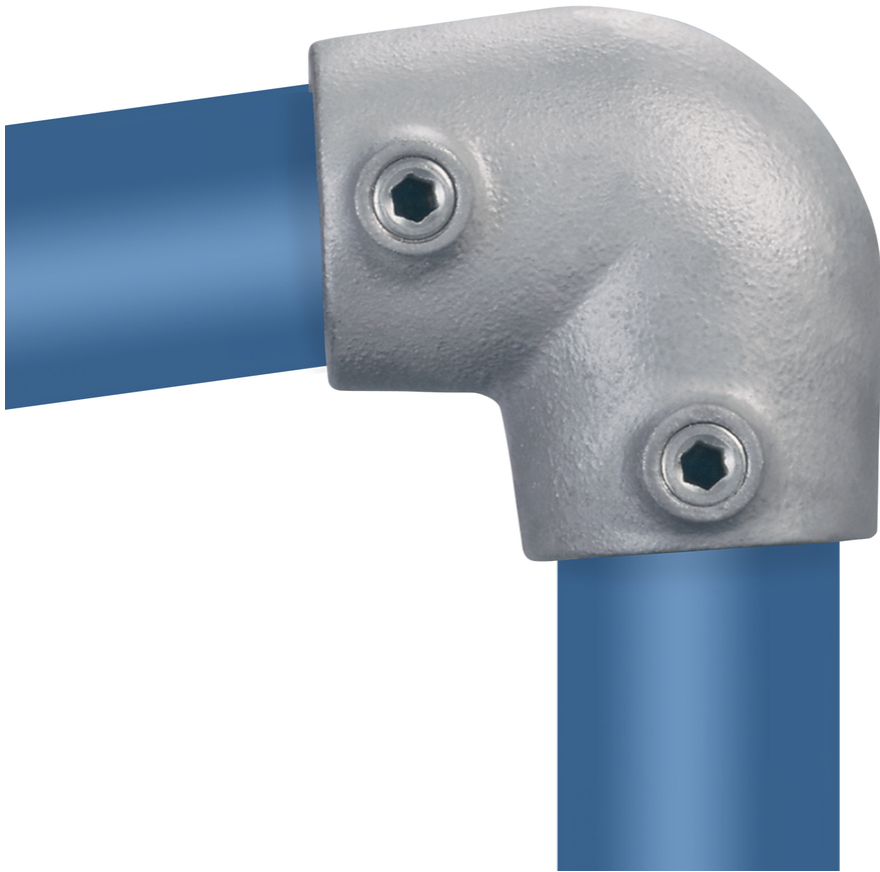

Rohrverbinder Typ 6S

Aus den gezeigten Bildern können keine Rechte abgeleitet werden.

Artikel Beschreibung - 608006SD

Bogen 90° Variabler Winkel 0° - 11°. Gleicher Rohrverbinder wie Typ 6, aber mit einem variablen Winkel von 0° - 11°.

Artikel Spezifikationen

Größe D (42,4 mm)

System Spezifikationen

Typ Kniestück

Spezifikationen Rohrverbinder

Maße D

Gewicht (kg) 0.64

Durchmesser (") 1 1/4

Anzahl in der Box 30

Umverpackung Spezifikationen

Breite (cm) 26

Höhe (cm) 25

Tiefe (cm) 34

Allgemeine zusätzliche Spezifikationen

Maße Schraube 3/8" x 12,7 mm