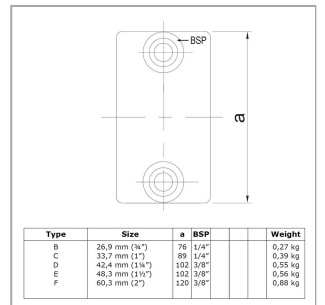

Rohrverbinder Typ 8

Aus den gezeigten Bildern können keine Rechte abgeleitet werden.

Artikel Beschreibung - 608008C

Verlängerungsstück, außen. Verbindungsschelle für Rohre gleichen Durchmessers. Nicht für schwere vertikale Belastungen einsetzbar.

Artikel Spezifikationen

Größe C (33,7 mm)

System Spezifikationen

Typ Verlängerungsstück

Spezifikationen Rohrverbinder

Maße C

Gewicht (kg) 0.39

Durchmesser (") 1

Anzahl in der Box 40

Umverpackung Spezifikationen

Breite (cm) 26

Höhe (cm) 25

Tiefe (cm) 34

Allgemeine zusätzliche Spezifikationen

Rohrverbinder Typ 8

Maße Schraube

1/4" x 12,5 mm