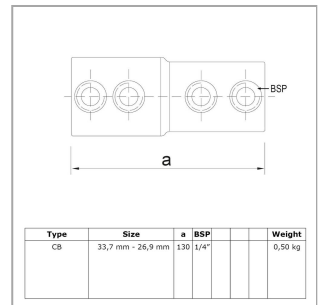

Rohrverbinder Typ 8V

Aus den gezeigten Bildern können keine Rechte abgeleitet werden.

Artikel Beschreibung - 608008CB

Verlängerungsstück Kombinationsmaß. Verbindungsstück für Rohre mit unterschiedlichen Durchmessern.

Artikel Spezifikationen

Größe Kombinationsmaß

System Spezifikationen

Typ Verlängerungsstück

Spezifikationen Rohrverbinder

Maße CB

Gewicht (kg) 0.5

Anzahl in der Box 40

Umverpackung Spezifikationen

Breite (cm) 26

Höhe (cm) 25

Tiefe (cm) 34

Allgemeine zusätzliche Spezifikationen

Maße Schraube 1/4" x 12,5 mm