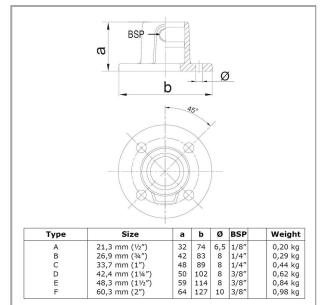

Rohrverbinder Typ 10

Aus den gezeigten Bildern können keine Rechte abgeleitet werden.

Artikel Beschreibung - 608010C

Fußplatte, rund. Dieser Rohrverbinder wird an Konstruktionen eingesetzt, bei denen eine Positionsfixierung erforderlich ist. Nicht als Basisflansch zur Abstützung von Schutzgeländern oder ähnlichen Systemen verwenden.

Artikel Spezifikationen

Größe C (33,7 mm)

System Spezifikationen

Typ Fußplatte

Spezifikationen Rohrverbinder

Maße C
Gewicht (kg) 0.44
Durchmesser (") 1
Anzahl in der Box 50

Umverpackung Spezifikationen

Breite (cm) 26
Höhe (cm) 25
Tiefe (cm) 34

Allgemeine zusätzliche Spezifikationen