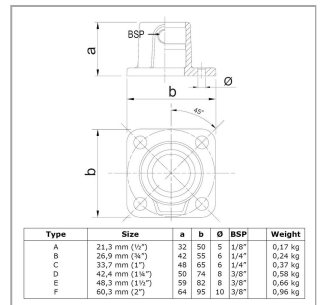

Rohrverbinder Typ 11

Aus den gezeigten Bildern können keine Rechte abgeleitet werden.

Artikel Beschreibung - 608011A

Quadratische Fußplatte. Verwenden Sie diese Rohrkupplung für Positionierkonstruktionen. Aufgrund der Form der Grundplatte lässt sie sich gut auf einer Fläche im 90°-Winkel befestigen. Verwenden Sie diese jedoch nicht als Unterlage zum Abstützen von Sicherheitsgeländern und dergleichen.

Artikel Spezifikationen

Größe A (21,3 mm)

System Spezifikationen

Typ Fußplatte

Spezifikationen Rohrverbinder

Maße A

Gewicht (kg) 0.17

Durchmesser (") 1/2

Anzahl in der Box 100

Umverpackung Spezifikationen

Breite (cm) 26

Höhe (cm) 25

Tiefe (cm) 34

Rohrverbinder Typ 11

Allgemeine zusätzliche Spezifikationen

Maße Schraube

1/8" x 10 mm