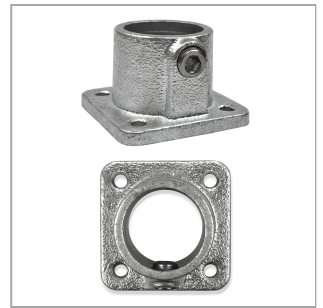

Rohrverbinder Typ 11

Aus den gezeigten Bildern können keine Rechte abgeleitet werden.

Artikel Beschreibung - 608011A

Quadratische Fußplatte. Verwenden Sie diese Rohrkupplung für Positionierkonstruktionen. Aufgrund der Form der Grundplatte lässt sie sich gut auf einer Fläche im 90°-Winkel befestigen. Verwenden Sie diese jedoch nicht als Unterlage zum Abstützen von Sicherheitsgeländern und dergleichen.

Artikel Spezifikationen

Größe A (21,3 mm)

System Spezifikationen

Typ Fußplatte

Spezifikationen Rohrverbinder

Maße A

Gewicht (kg) 0.17

Durchmesser (") 1/2

Anzahl in der Box 100

Umverpackung Spezifikationen

Breite (cm) 26

Höhe (cm) 25

Tiefe (cm) 34

Rohrverbinder Typ 11

Allgemeine zusätzliche Spezifikationen

Maße Schraube

1/8" x 10 mm