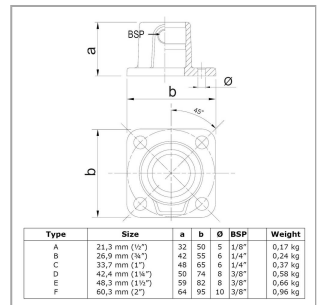

Rohrverbinder Typ 11

Aus den gezeigten Bildern können keine Rechte abgeleitet werden.

Artikel Beschreibung - 608011C

Quadratische Fußplatte. Verwenden Sie diese Rohrkupplung für Positionierkonstruktionen. Aufgrund der Form der Grundplatte lässt sie sich gut auf einer Fläche im 90°-Winkel befestigen. Verwenden Sie diese jedoch nicht als Unterlage zum Abstützen von Sicherheitsgeländern und dergleichen.

Artikel Spezifikationen

Größe C (33,7 mm)

System Spezifikationen

Typ Fußplatte

Spezifikationen Rohrverbinder

Maße C

Gewicht (kg) 0.37

Durchmesser (") 1

Anzahl in der Box 50

Umverpackung Spezifikationen

Breite (cm) 26

Höhe (cm) 25

Tiefe (cm) 34