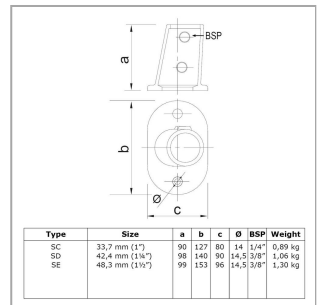

Rohrverbinder Typ 12S

Aus den gezeigten Bildern können keine Rechte abgeleitet werden.

Artikel Beschreibung - 608012SC

Fußplatte, oval Variabler winkel 0° - 11°. Der gleiche Rohrverbinder wie Typ 12. Aber mit einem variablen Winkel von 0° - 11°.

Artikel Spezifikationen

Größe C (33,7 mm)

System Spezifikationen

Typ Fußplatte

Spezifikationen Rohrverbinder

Maße C

Gewicht (kg) 0.89

Durchmesser (") 1

Anzahl in der Box 20

Umverpackung Spezifikationen

Breite (cm) 26

Höhe (cm) 25

Tiefe (cm) 34

Allgemeine zusätzliche Spezifikationen

Rohrverbinder Typ 12S

Maße Schraube

1/4" x 12,5 mm