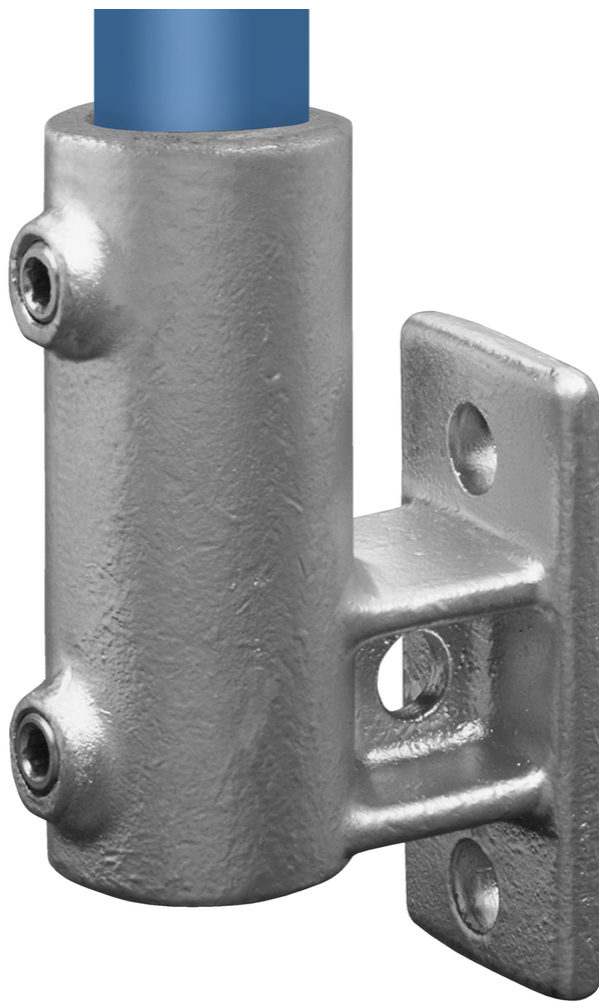

Rohrverbinder Typ 14

Aus den gezeigten Bildern können keine Rechte abgeleitet werden.

Artikel Beschreibung - 608014E

Wandhalter vertikal. Seitenmontageschelle für vertikale Pfosten. Das Rohr paßt nicht durch diese Schelle. Ausgelegt für Handbefestigung von Schutzgeländern und Balustraden an Wänden, Brüstungen, Stufen und Rampen.

Artikel Spezifikationen

Größe E (48,3 mm)

System Spezifikationen

Typ Wandhalter

Spezifikationen Rohrverbinder

Maße E

Gewicht (kg) 1.31

Durchmesser (") 1 1/2

Anzahl in der Box 10

Umverpackung Spezifikationen

Breite (cm) 26

Höhe (cm) 25

Tiefe (cm) 34

Allgemeine zusätzliche Spezifikationen

Rohrverbinder Typ 14

Maße Schraube

3/8" x 12,7 mm