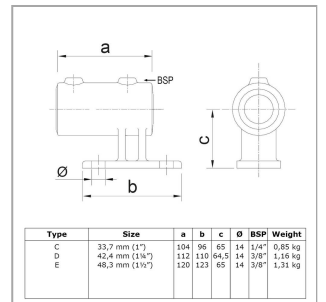

Rohrverbinder Typ 14

Aus den gezeigten Bildern können keine Rechte abgeleitet werden.

Artikel Beschreibung - 608014E

Wandhalter vertikal. Seitenmontageschelle für vertikale Pfosten. Das Rohr paßt nicht durch diese Schelle. Ausgelegt für Handbefestigung von Schutzgeländern und Balustraden an Wänden, Brüstungen, Stufen und Rampen.

Artikel Spezifikationen

Größe E (48,3 mm)

System Spezifikationen

Typ Wandhalter

Spezifikationen Rohrverbinder

Maße E

Gewicht (kg) 1.31

Durchmesser (") 1 1/2

Anzahl in der Box 10

Umverpackung Spezifikationen

Breite (cm) 26

Höhe (cm) 25

Tiefe (cm) 34

Allgemeine zusätzliche Spezifikationen

Rohrverbinder Typ 14

Maße Schraube

3/8" x 12,7 mm