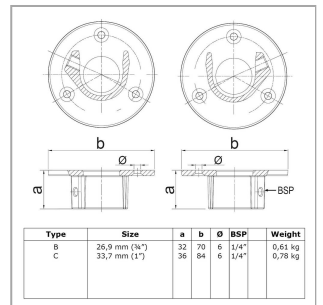

Rohrverbinder Typ 15

Aus den gezeigten Bildern können keine Rechte abgeleitet werden.

Artikel Beschreibung - 608015C

Runde Fußplatte mit Einlage (Satz). Hervorragend geeignet als Stangenhalter. Geliefert als Set (linke und rechte Version). Nachdem Sie die runden Fußplatten platziert haben, können Sie das Rohr einfach hineinstecken. Auch für die temporäre Entfernung eines Durchgangs geeignet, wobei das Rohr einfach und schnell entfernt werden kann.

Artikel Spezifikationen

Größe C (33,7 mm)

System Spezifikationen

Typ Fußplatte

Spezifikationen Rohrverbinder

Maße C

Gewicht (kg) 0.78

Durchmesser (") 1

Anzahl in der Box 20 set

Umverpackung Spezifikationen

Breite (cm) 26

Höhe (cm) 25

Tiefe (cm) 34

Rohrverbinder Typ 15

Allgemeine zusätzliche Spezifikationen

Maße Schraube

1/4" x 12,5 mm