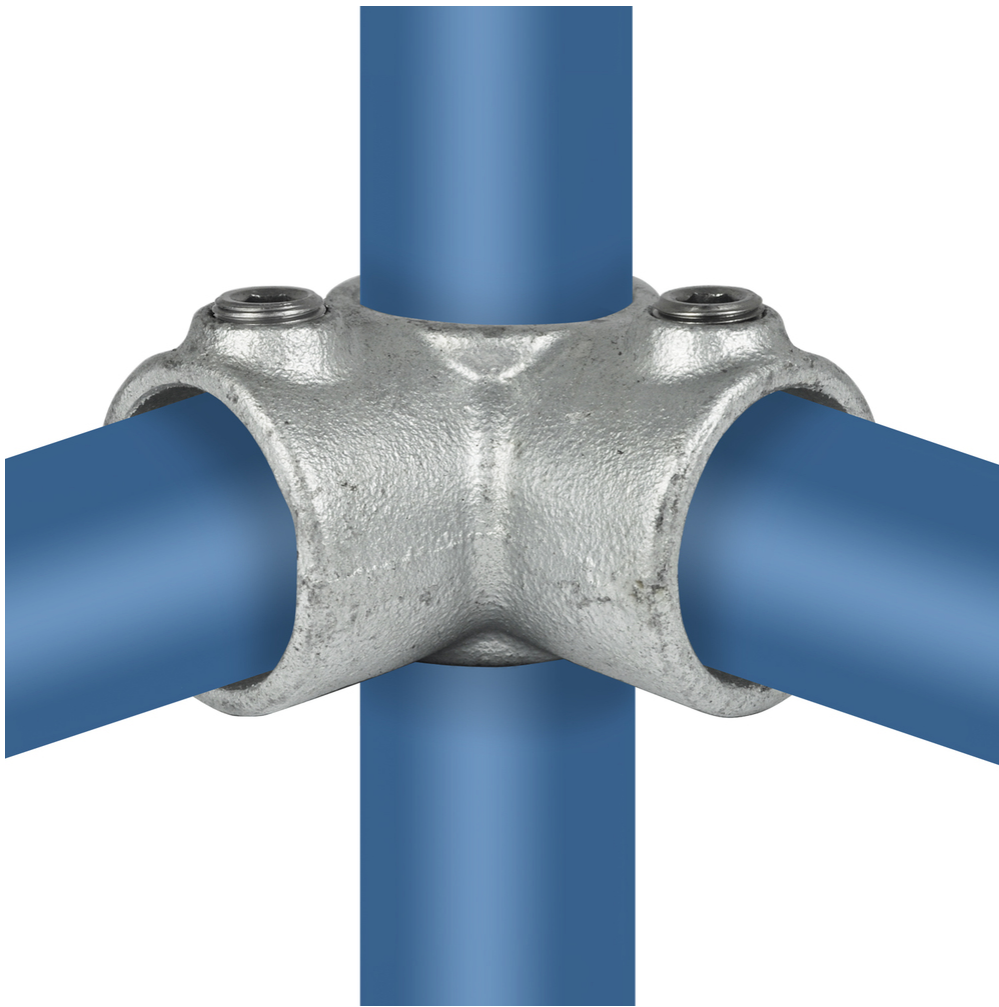

# Rohrverbinder Typ 20

Aus den gezeigten Bildern können keine Rechte abgeleitet werden.

## Artikel Beschreibung - 608020B

Eckverbindung 90°. Eckverbindung (90°), verwendet als Gegenstück zu Typ 18, das Rohr paßt durch den Verbinder.

### Artikel Spezifikationen

Größe B (26,9 mm)

#### Allgemeine zusätzliche Spezifikationen

Maße Schraube 1/4" x 12,5 mm