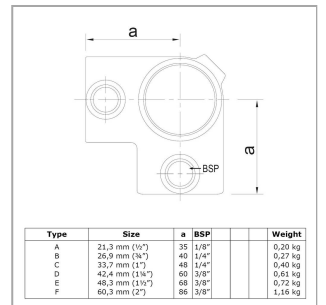

Rohrverbinder Typ 20

Aus den gezeigten Bildern können keine Rechte abgeleitet werden.

Artikel Beschreibung - 608020B

Eckverbindung 90°. Eckverbindung (90°), verwendet als Gegenstück zu Typ 18, das Rohr paßt durch den Verbinder.

Artikel Spezifikationen

Größe B (26,9 mm)

System Spezifikationen

Typ Eckstück

Spezifikationen Rohrverbinder

Maße B

Gewicht (kg) 0.27

Durchmesser (") 3/4

Anzahl in der Box 70

Umverpackung Spezifikationen

Breite (cm) 26

Höhe (cm) 25

Tiefe (cm) 34

Allgemeine zusätzliche Spezifikationen

Maße Schraube 1/4" x 12,5 mm