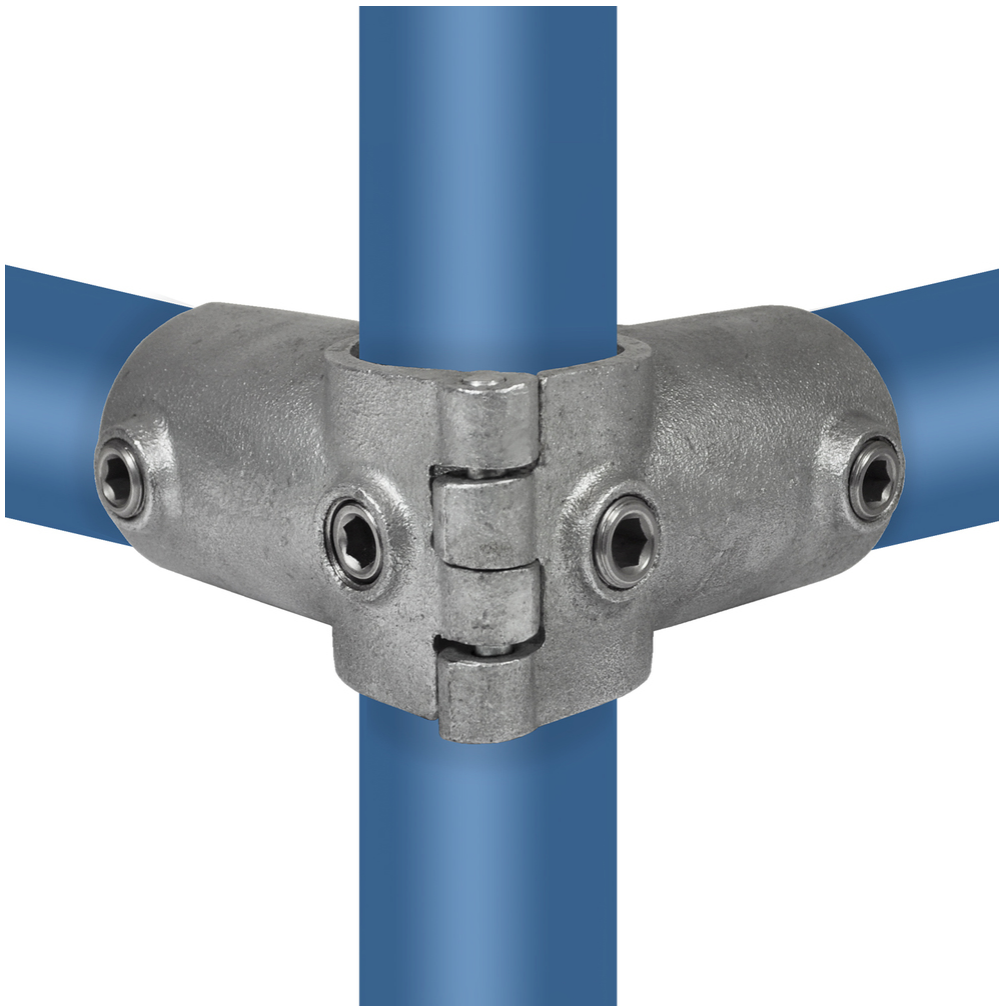

Rohrverbinder Typ 200

Aus den gezeigten Bildern können keine Rechte abgeleitet werden.

Artikel Beschreibung - 608020OE

Aufklappbare Winkelverbindung 90°, wobei das vertikale Rohr durch die Klemme verläuft.

Artikel Spezifikationen

Größe E (48,3 mm)

System Spezifikationen

Typ Eckstück

Spezifikationen Rohrverbinder

Maße E

Gewicht (kg) 1.11

Durchmesser (") 1 1/2

Anzahl in der Box 18

Umverpackung Spezifikationen

Breite (cm) 26

Höhe (cm) 25

Tiefe (cm) 34

Allgemeine zusätzliche Spezifikationen

Maße Schraube 3/8" x 12,7 mm