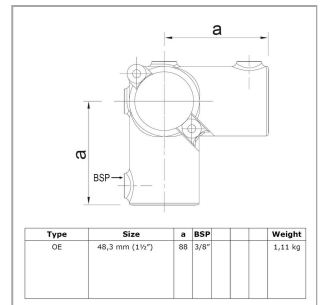

Rohrverbinder Typ 200

Aus den gezeigten Bildern können keine Rechte abgeleitet werden.

Artikel Beschreibung - 608020OE

Aufklappbare Winkelverbindung 90°, wobei das vertikale Rohr durch die Klemme verläuft.

Artikel Spezifikationen

Größe E (48,3 mm)

System Spezifikationen

Typ Eckstück

Spezifikationen Rohrverbinder

Maße E

Gewicht (kg) 1.11

Durchmesser (") 1 1/2

Anzahl in der Box 18

Umverpackung Spezifikationen

Breite (cm) 26

Höhe (cm) 25

Tiefe (cm) 34

Allgemeine zusätzliche Spezifikationen

Maße Schraube 3/8" x 12,7 mm