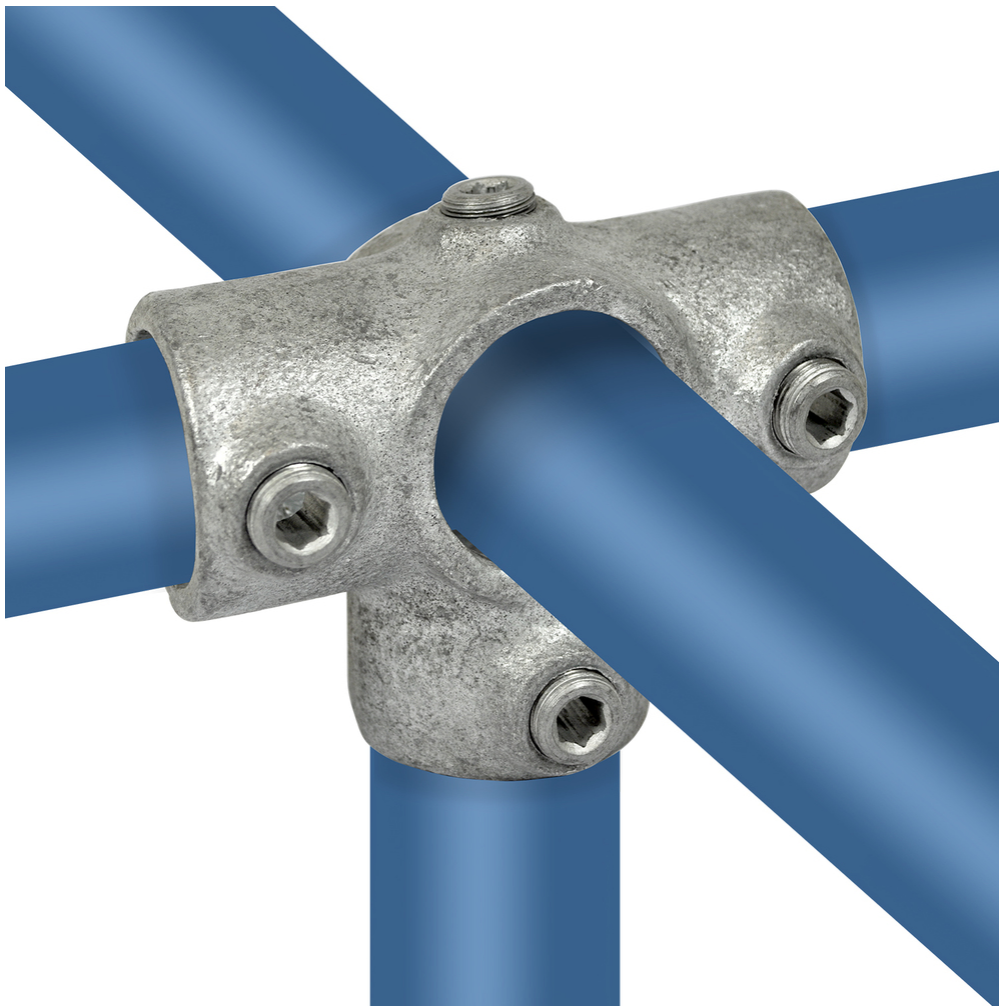

# Rohrverbinder Typ 24

Aus den gezeigten Bildern können keine Rechte abgeleitet werden.

## Artikel Beschreibung - 608024C

T-Stück für Stützrohr. 3-Richtungs-Verbinder zur Befestigung von Stützen mit 3 horizontalen Rohren, die lotrecht zueinander angeordnet sind. Das Stützenrohr paßt durch den Verbinder.

### Artikel Spezifikationen

Größe C (33,7 mm)

# Rohrverbinder Typ 24

Maße Schraube

1/4" x 12,5 mm