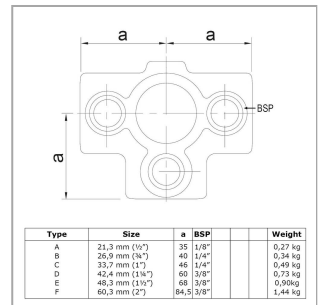

Rohrverbinder Typ 24

Aus den gezeigten Bildern können keine Rechte abgeleitet werden.

Artikel Beschreibung - 608024C

T-Stück für Stützrohr. 3-Richtungs-Verbinder zur Befestigung von Stützen mit 3 horizontalen Rohren, die lotrecht zueinander angeordnet sind. Das Stützenrohr paßt durch den Verbinder.

Artikel Spezifikationen

Größe C (33,7 mm)

System Spezifikationen

Typ T-Stück

Spezifikationen Rohrverbinder

Maße C

Gewicht (kg) 0.49

Durchmesser (") 1

Anzahl in der Box 35

Umverpackung Spezifikationen

Breite (cm) 26

Höhe (cm) 25

Tiefe (cm) 34

Allgemeine zusätzliche Spezifikationen