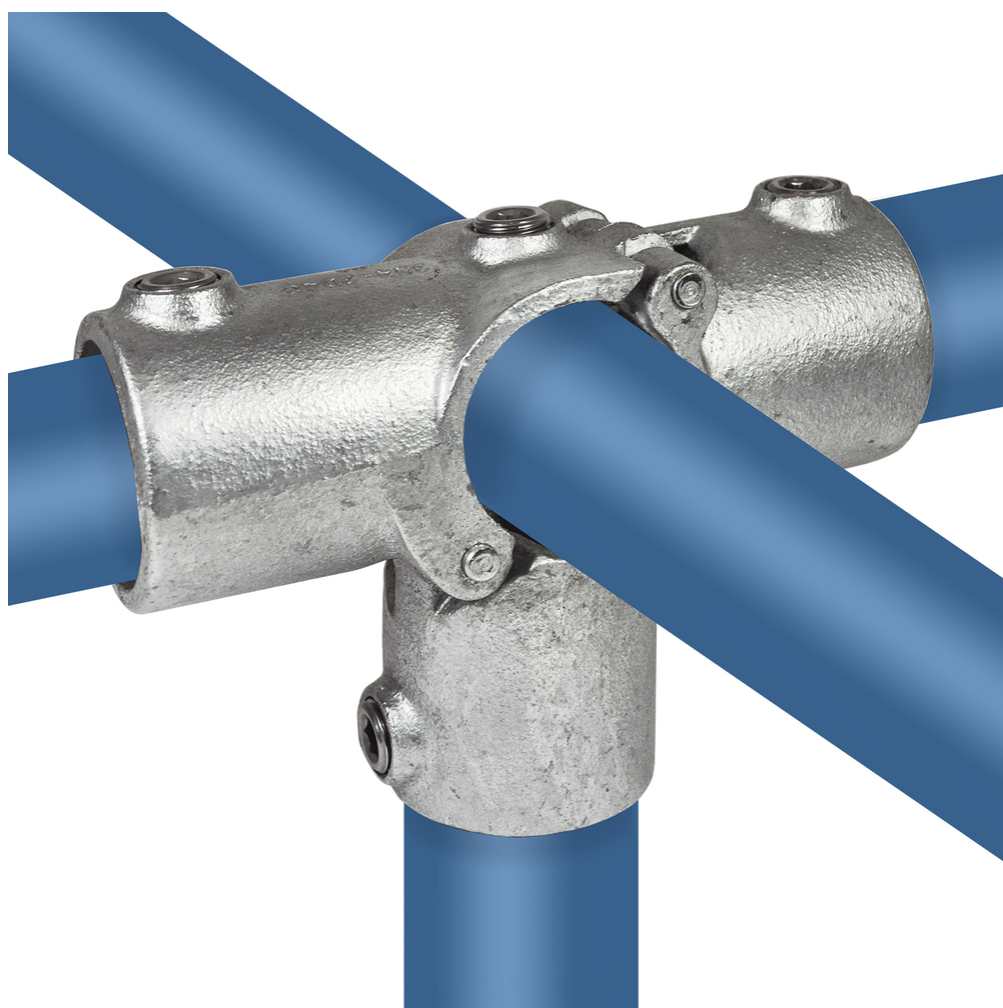

Rohrverbinder Typ 240

Aus den gezeigten Bildern können keine Rechte abgeleitet werden.

Artikel Beschreibung - 608024OE

Offenes (klappbares) T-Stück mit Seitenausgang. Der gleiche Rohrverbinder wie Typ 24. Aber dieser Rohrverbinder kann mithilfe eines klappbaren Teils auf dem vertikalen Rohrverbinder an einer bestehenden Konstruktion befestigt werden.

Artikel Spezifikationen

Größe E (48,3 mm)

System Spezifikationen

Typ T-Stück

Spezifikationen Rohrverbinder

Maße E
Gewicht (kg) 1.45
Durchmesser (") 1 1/2
Anzahl in der Box 14

Umverpackung Spezifikationen

Breite (cm) 26
Höhe (cm) 25
Tiefe (cm) 34

Allgemeine zusätzliche Spezifikationen

Rohrverbinder Typ 240

Maße Schraube

3/8" x 12,7 mm