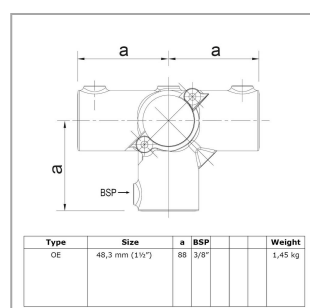

Rohrverbinder Typ 240

Aus den gezeigten Bildern können keine Rechte abgeleitet werden.

Artikel Beschreibung - 608024OE

Offenes (klappbares) T-Stück mit Seitenausgang. Der gleiche Rohrverbinder wie Typ 24. Aber dieser Rohrverbinder kann mithilfe eines klappbaren Teils auf dem vertikalen Rohrverbinder an einer bestehenden Konstruktion befestigt werden.

Artikel Spezifikationen

Größe E (48,3 mm)

System Spezifikationen

Typ T-Stück

Spezifikationen Rohrverbinder

Maße E
Gewicht (kg) 1.45
Durchmesser (") 1 1/2
Anzahl in der Box 14

Umverpackung Spezifikationen

Breite (cm) 26
Höhe (cm) 25
Tiefe (cm) 34

Allgemeine zusätzliche Spezifikationen

Rohrverbinder Typ 240

Maße Schraube

3/8" x 12,7 mm