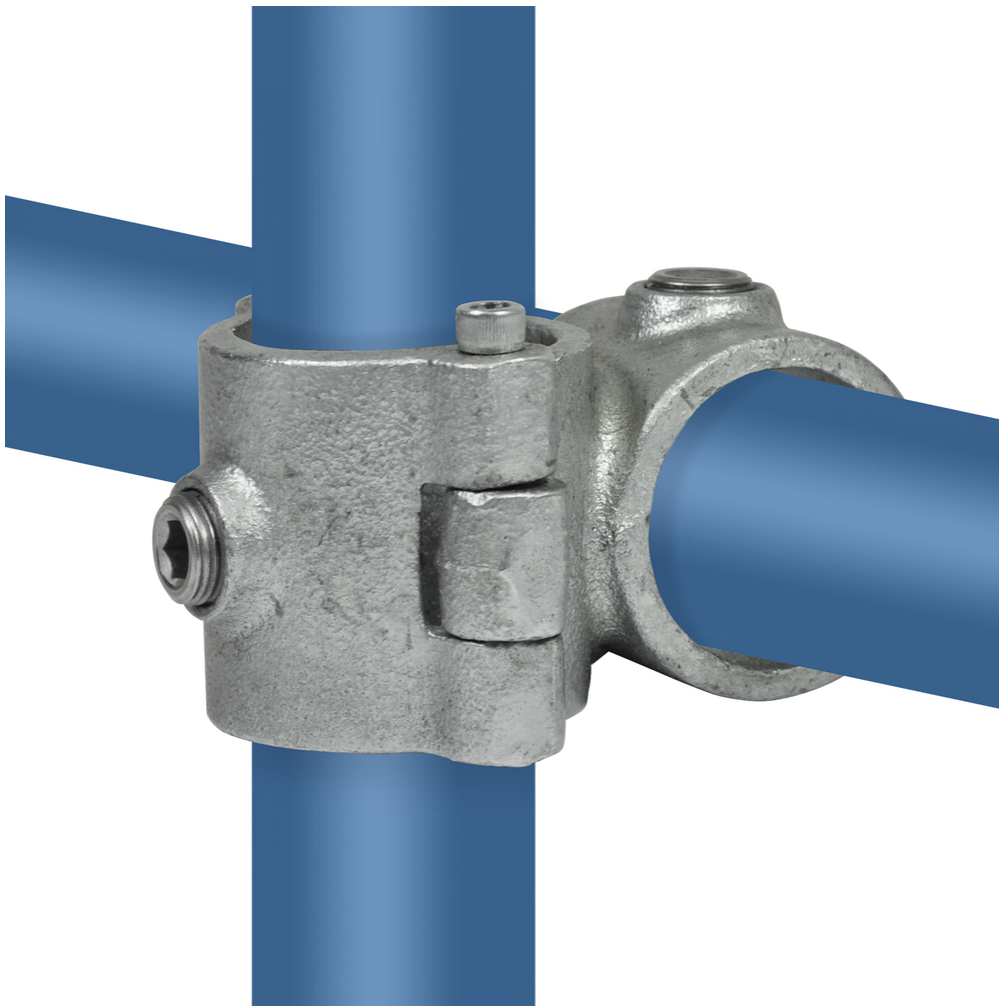

Rohrverbinder Typ 280

Aus den gezeigten Bildern können keine Rechte abgeleitet werden.

Artikel Beschreibung - 608028OE

Kreuzstück 90°- offen (klappbar). Der gleiche Rohrverbinder wie Typ 28. Aber dieser Rohrverbinder kann mithilfe eines klappbaren Teils an einer bestehenden Konstruktion befestigt werden.

Artikel Spezifikationen

Größe E (48,3 mm)

System Spezifikationen

Typ Kreuzstück

Spezifikationen Rohrverbinder

Maße E
Gewicht (kg) 0.78
Durchmesser (") 1 1/2
Anzahl in der Box 25

Umverpackung Spezifikationen

Breite (cm) 26
Höhe (cm) 25
Tiefe (cm) 34

Allgemeine zusätzliche Spezifikationen

Rohrverbinder Typ 280

Maße Schraube

3/8" x 12,7 mm