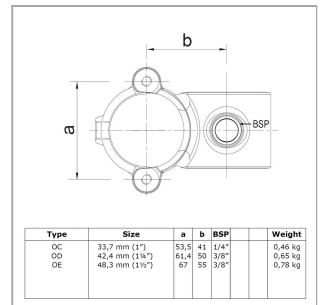

Rohrverbinder Typ 280

Aus den gezeigten Bildern können keine Rechte abgeleitet werden.

Artikel Beschreibung - 608028OE

Kreuzstück 90°- offen (klappbar). Der gleiche Rohrverbinder wie Typ 28. Aber dieser Rohrverbinder kann mithilfe eines klappbaren Teils an einer bestehenden Konstruktion befestigt werden.

Artikel Spezifikationen

Größe E (48,3 mm)

System Spezifikationen

Typ Kreuzstück

Spezifikationen Rohrverbinder

Maße E
Gewicht (kg) 0.78
Durchmesser (") 1 1/2
Anzahl in der Box 25

Umverpackung Spezifikationen

Breite (cm) 26
Höhe (cm) 25
Tiefe (cm) 34

Allgemeine zusätzliche Spezifikationen

Rohrverbinder Typ 280

Maße Schraube

3/8" x 12,7 mm