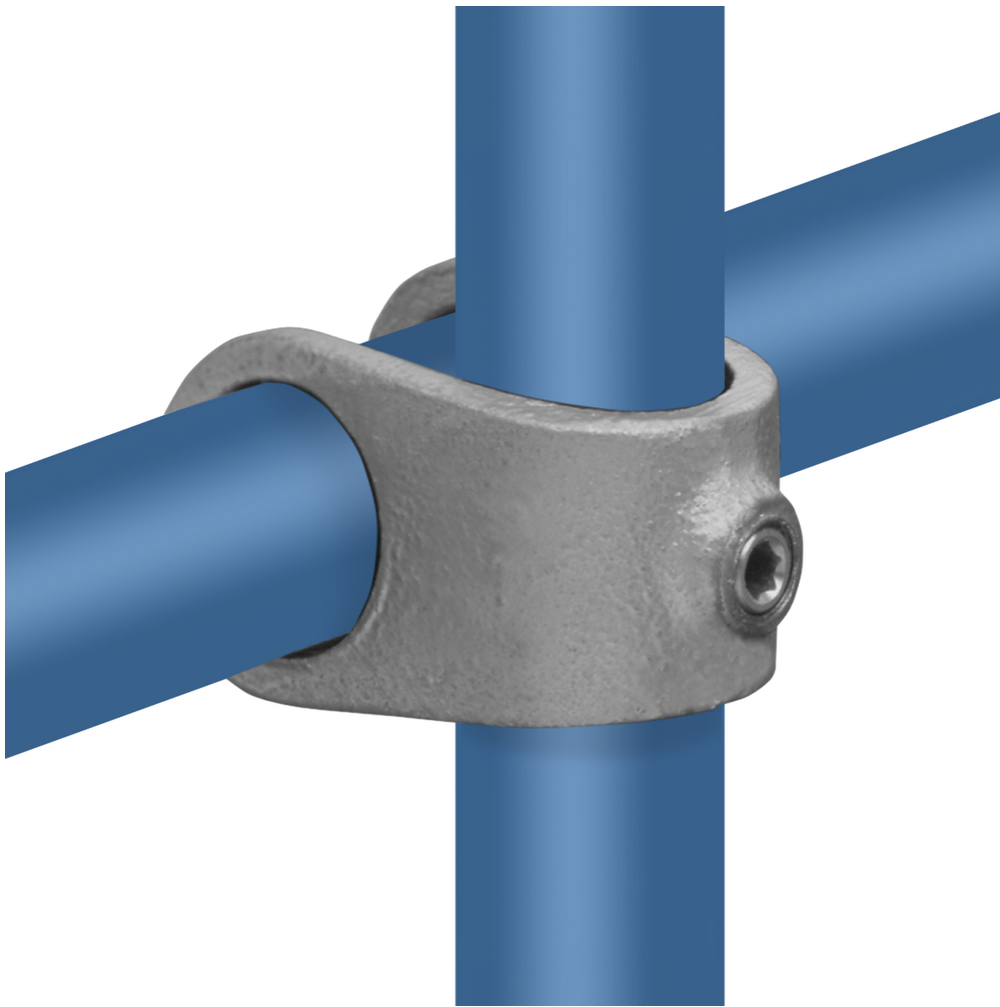

Rohrverbinder Typ 33

Aus den gezeigten Bildern können keine Rechte abgeleitet werden.

Artikel Beschreibung - 608033B

Kreuzstück, offen. 90° Kreuzverbindungsschelle als Zusatz zu einer bestehenden Konstruktion.

Artikel Spezifikationen

Größe B (26,9 mm)

System Spezifikationen

Typ Kreuzstück

Spezifikationen Rohrverbinder

Maße B

Gewicht (kg) 0.25

Durchmesser (") 3/4

Anzahl in der Box 80

Umverpackung Spezifikationen

Breite (cm) 26

Höhe (cm) 25

Tiefe (cm) 34

Allgemeine zusätzliche Spezifikationen

Maße Schraube 1/4" x 12,5 mm