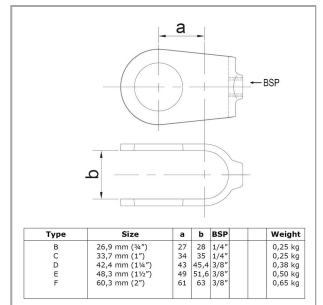

Rohrverbinder Typ 33

Aus den gezeigten Bildern können keine Rechte abgeleitet werden.

Artikel Beschreibung - 608033B

Kreuzstück, offen. 90° Kreuzverbindungsschelle als Zusatz zu einer bestehenden Konstruktion.

Artikel Spezifikationen

Größe B (26,9 mm)

System Spezifikationen

Typ Kreuzstück

Spezifikationen Rohrverbinder

Maße B

Gewicht (kg) 0.25

Durchmesser (") 3/4

Anzahl in der Box 80

Umverpackung Spezifikationen

Breite (cm) 26

Höhe (cm) 25

Tiefe (cm) 34

Allgemeine zusätzliche Spezifikationen

Maße Schraube 1/4" x 12,5 mm