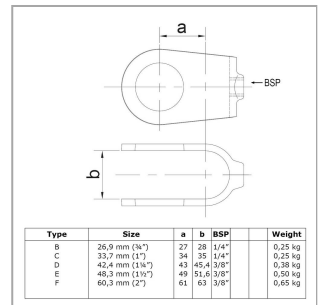

Rohrverbinder Typ 33

Aus den gezeigten Bildern können keine Rechte abgeleitet werden.

Artikel Beschreibung - 608033B

Kreuzstück, offen. 90° Kreuzverbindungsschelle als Zusatz zu einer bestehenden Konstruktion.

Artikel Spezifikationen

Größe B (26,9 mm)

System Spezifikationen

Typ Kreuzstück

Spezifikationen Rohrverbinder

Maße B

Gewicht (kg) 0.25

Durchmesser (") 3/4

Anzahl in der Box 80

Umverpackung Spezifikationen

Breite (cm) 26

Höhe (cm) 25

Tiefe (cm) 34

Allgemeine zusätzliche Spezifikationen

Maße Schraube 1/4" x 12,5 mm