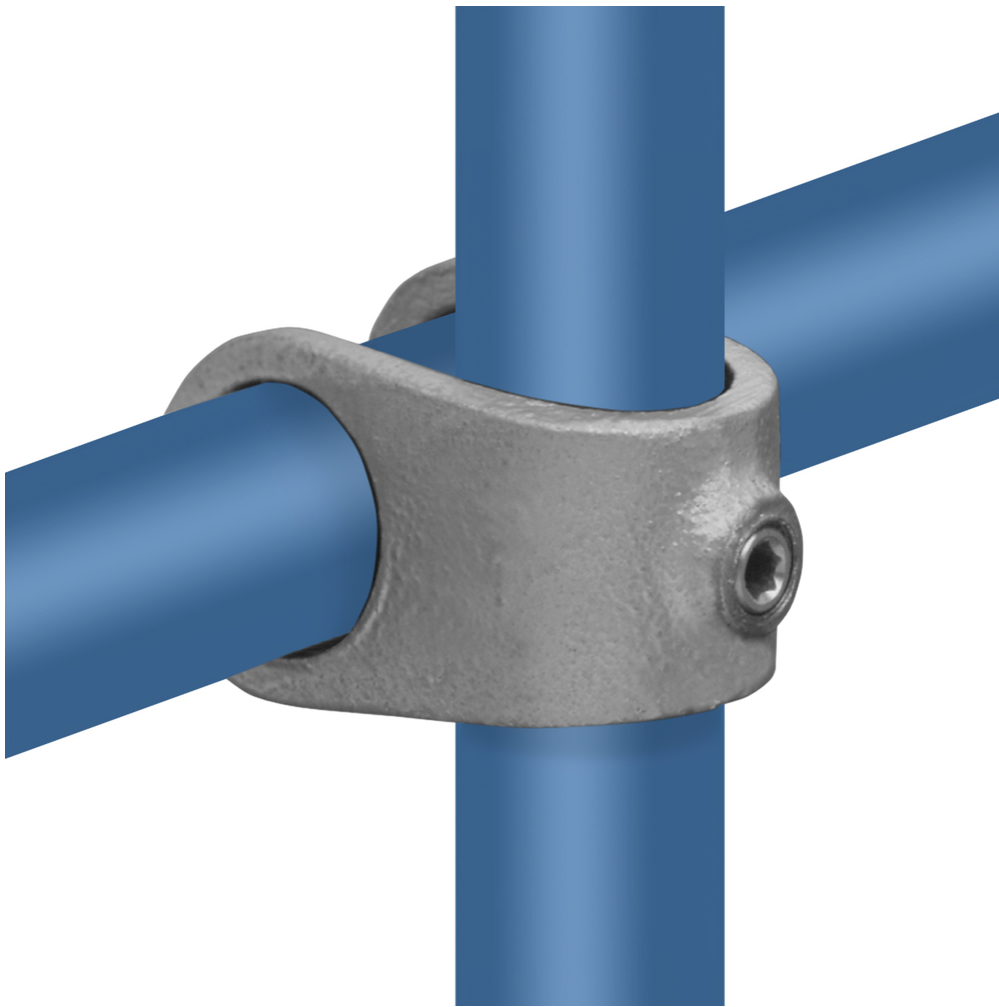

Rohrverbinder Typ 33

Aus den gezeigten Bildern können keine Rechte abgeleitet werden.

Artikel Beschreibung - 608033B

Kreuzstück, offen. 90° Kreuzverbindungsschelle als Zusatz zu einer bestehenden Konstruktion.

Artikel Spezifikationen

Größe B (26,9 mm)

System Spezifikationen

Typ Kreuzstück

Spezifikationen Rohrverbinder

Maße B

Gewicht (kg) 0.25

Durchmesser (") 3/4

Anzahl in der Box 80

Umverpackung Spezifikationen

Breite (cm) 26

Höhe (cm) 25

Tiefe (cm) 34

Allgemeine zusätzliche Spezifikationen

Maße Schraube 1/4" x 12,5 mm