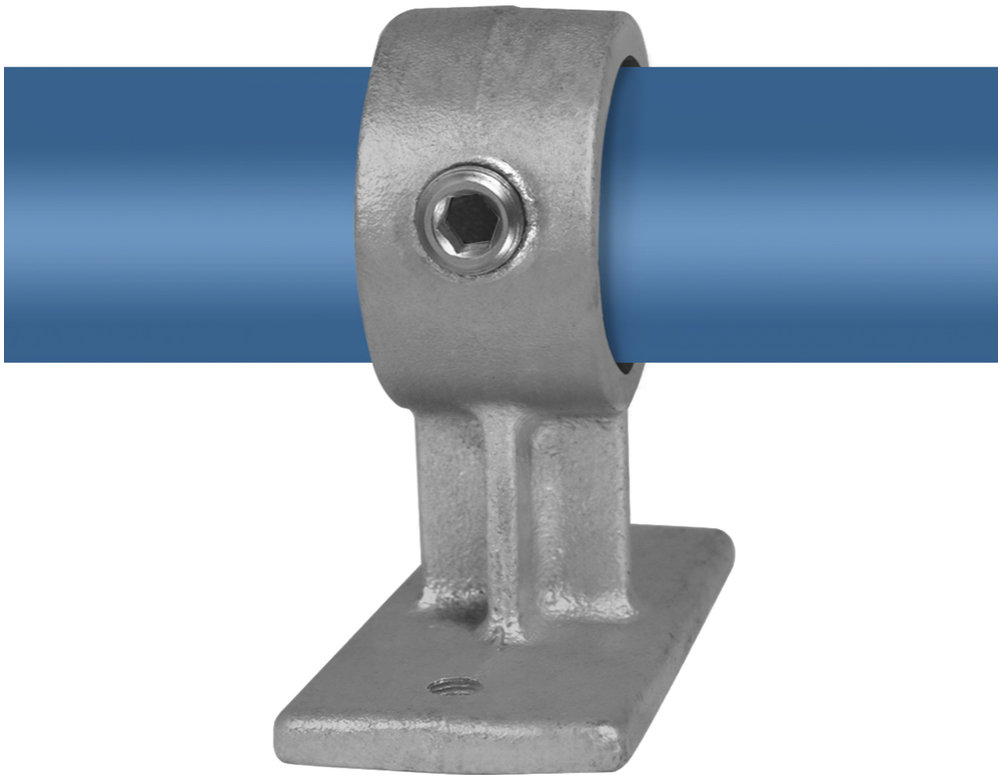

Rohrverbinder Typ 34

Aus den gezeigten Bildern können keine Rechte abgeleitet werden.

Artikel Beschreibung - 608034D

Handlaufhalterung. Zur Befestigung von Handläufen und Konstruktionen an der Wand.

Artikel Spezifikationen

Größe D (42,4 mm)

System Spezifikationen

Typ Handlaufhalterung

Spezifikationen Rohrverbinder

Maße D

Gewicht (kg) 0.51

Durchmesser (") 1 1/4

Anzahl in der Box 40

Umverpackung Spezifikationen

Breite (cm) 26

Höhe (cm) 25

Tiefe (cm) 34

Allgemeine zusätzliche Spezifikationen

Maße Schraube 3/8" x 12,7 mm