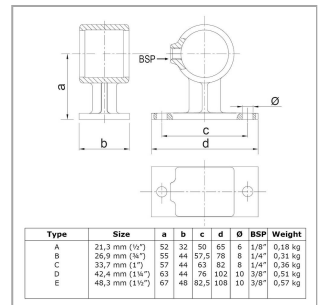

Rohrverbinder Typ 34

Aus den gezeigten Bildern können keine Rechte abgeleitet werden.

Artikel Beschreibung - 608034D

Handlaufhalterung. Zur Befestigung von Handläufen und Konstruktionen an der Wand.

Artikel Spezifikationen

Größe D (42,4 mm)

System Spezifikationen

Typ Handlaufhalterung

Spezifikationen Rohrverbinder

Maße D

Gewicht (kg) 0.51

Durchmesser (") 1 1/4

Anzahl in der Box 40

Umverpackung Spezifikationen

Breite (cm) 26

Höhe (cm) 25

Tiefe (cm) 34

Allgemeine zusätzliche Spezifikationen

Maße Schraube 3/8" x 12,7 mm