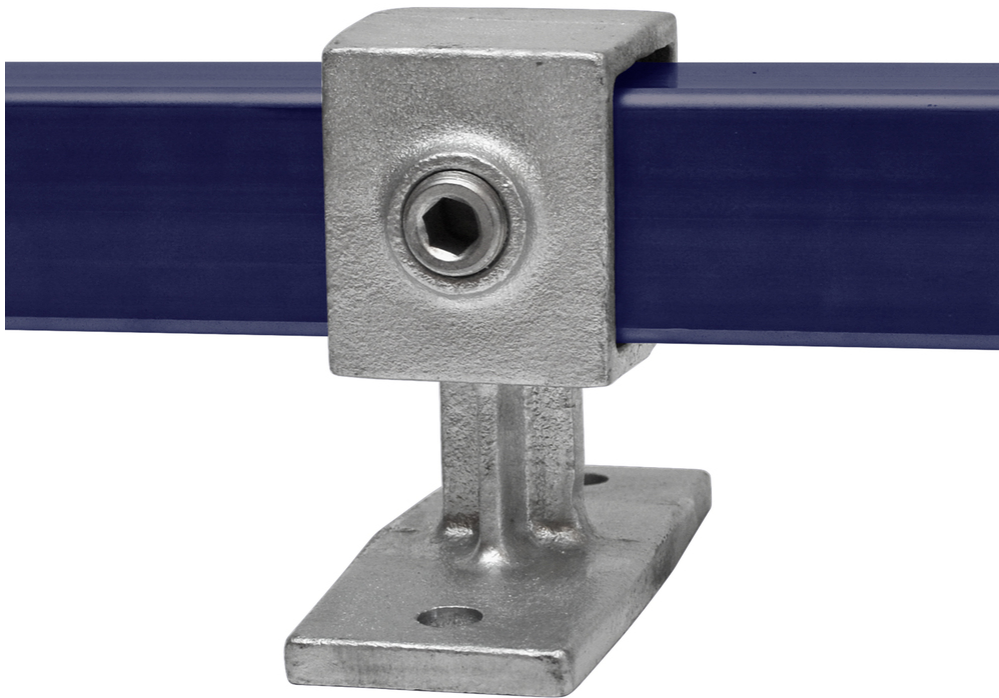

Rohrverbinder Typ 34S-40

Aus den gezeigten Bildern können keine Rechte abgeleitet werden.

Artikel Beschreibung - 608034S-40

Handlaufhalterung - 40 mm. Zur Befestigung von Geländern und zur Wandbefestigung.

Artikel Spezifikationen

Größe 40 mm

System Spezifikationen

Typ Handlaufhalterung

Spezifikationen Rohrverbinder

Maße 40 mm

Gewicht (kg) 0.61

Anzahl in der Box 30

Umverpackung Spezifikationen

Breite (cm) 26

Höhe (cm) 25

Tiefe (cm) 34

Allgemeine zusätzliche Spezifikationen

Maße Schraube 3/8" x 12,7 mm

Sonstige Daten

Rohrverbinder Typ 34S-40

Höhe (mm)	40
Breite (mm)	40