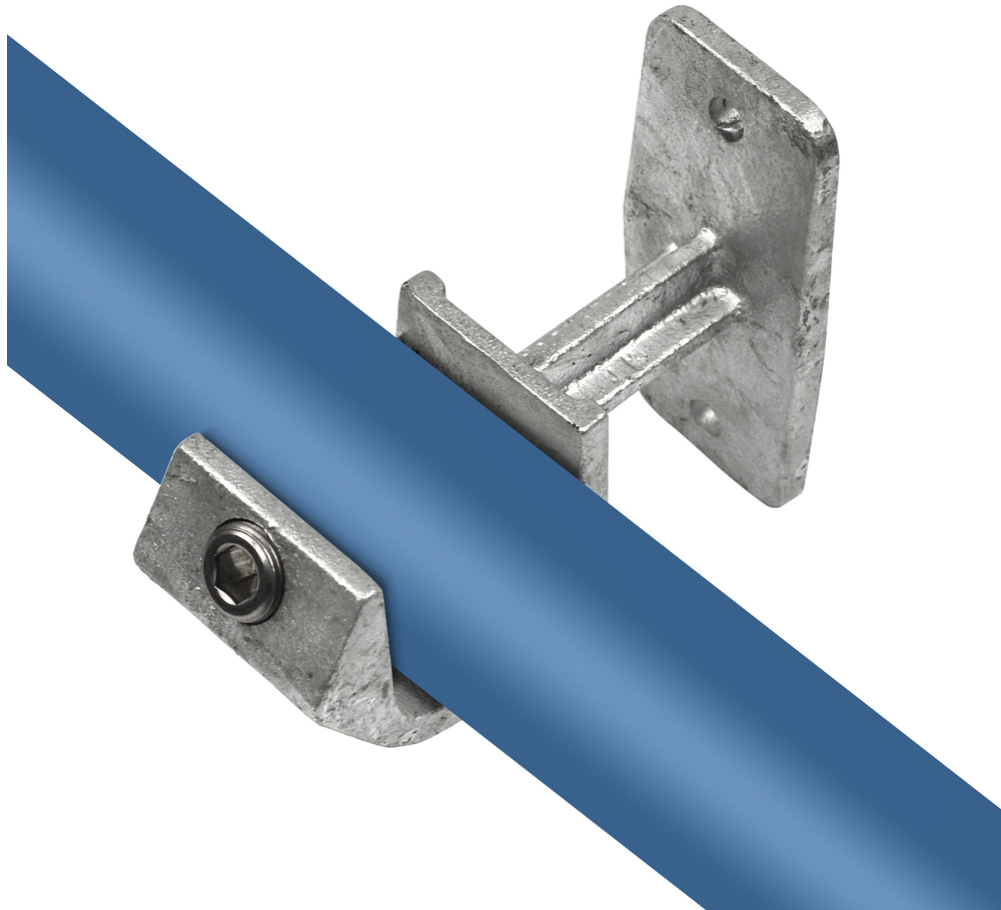

# Rohrverbinder Typ 35

Aus den gezeigten Bildern können keine Rechte abgeleitet werden.

## Artikel Beschreibung - 608035C

Handlaufhalterung, offen. Zur Befestigung von Handläufen und Konstruktionen an der Wand.

### Artikel Spezifikationen

Größe C (33,7 mm)

#### Allgemeine zusätzliche Spezifikationen

Maße Schraube 1/4" x 12,5 mm