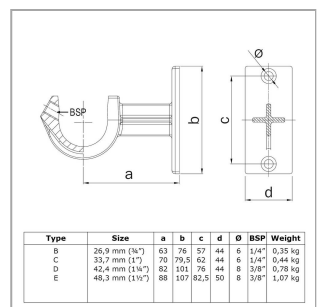

Rohrverbinder Typ 35

Aus den gezeigten Bildern können keine Rechte abgeleitet werden.

Artikel Beschreibung - 608035C

Handlaufhalterung, offen. Zur Befestigung von Handläufen und Konstruktionen an der Wand.

Artikel Spezifikationen

Größe C (33,7 mm)

System Spezifikationen

Typ Handlaufhalterung

Spezifikationen Rohrverbinder

Maße C

Gewicht (kg) 0.44

Durchmesser (") 1

Anzahl in der Box 50

Umverpackung Spezifikationen

Breite (cm) 26

Höhe (cm) 25

Tiefe (cm) 34

Allgemeine zusätzliche Spezifikationen

Maße Schraube 1/4" x 12,5 mm