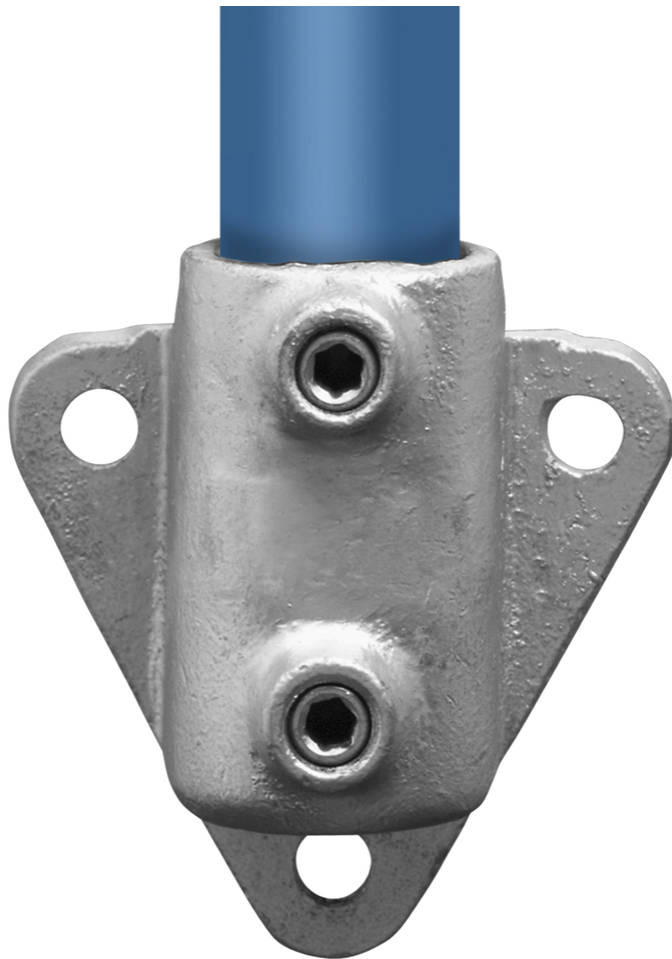

Rohrverbinder Typ 53

Aus den gezeigten Bildern können keine Rechte abgeleitet werden.

Artikel Beschreibung - 608053C

Wandhalter, Dreieckflansch. Seitenmontage-Rohrverbinder für vertikale Pfosten. Die Stütze paßt nicht durch den Rohrverbinder.

Artikel Spezifikationen

Größe C (33,7 mm)

System Spezifikationen

Typ Wandhalter

Spezifikationen Rohrverbinder

Maße C

Gewicht (kg) 0.55

Durchmesser (") 1

Anzahl in der Box 30

Umverpackung Spezifikationen

Breite (cm) 26

Höhe (cm) 25

Tiefe (cm) 34

Allgemeine zusätzliche Spezifikationen

Rohrverbinder Typ 53

Maße Schraube

1/4" x 12,5 mm