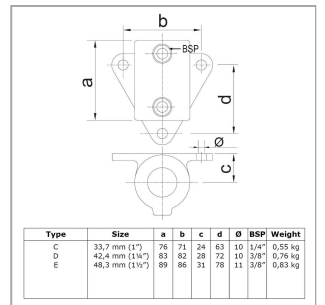

Rohrverbinder Typ 53

Aus den gezeigten Bildern können keine Rechte abgeleitet werden.

Artikel Beschreibung - 608053C

Wandhalter, Dreieckflansch. Seitenmontage-Rohrverbinder für vertikale Pfosten. Die Stütze paßt nicht durch den Rohrverbinder.

Artikel Spezifikationen

Größe C (33,7 mm)

System Spezifikationen

Typ Wandhalter

Spezifikationen Rohrverbinder

Maße C

Gewicht (kg) 0.55

Durchmesser (") 1

Anzahl in der Box 30

Umverpackung Spezifikationen

Breite (cm) 26

Höhe (cm) 25

Tiefe (cm) 34

Allgemeine zusätzliche Spezifikationen

Rohrverbinder Typ 53

Maße Schraube

1/4" x 12,5 mm