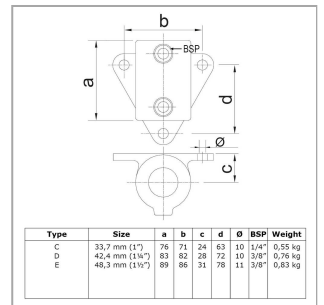

Rohrverbinder Typ 53

Aus den gezeigten Bildern können keine Rechte abgeleitet werden.

Artikel Beschreibung - 608053D

Wandhalter, Dreieckflansch. Seitenmontage-Rohrverbinder für vertikale Pfosten. Die Stütze paßt nicht durch den Rohrverbinder.

Artikel Spezifikationen

Größe D (42,4 mm)

System Spezifikationen

Typ Wandhalter

Spezifikationen Rohrverbinder

Maße D

Gewicht (kg) 0.76

Durchmesser (") 1 1/4

Anzahl in der Box 20

Umverpackung Spezifikationen

Breite (cm) 26

Höhe (cm) 25

Tiefe (cm) 34

Allgemeine zusätzliche Spezifikationen

Rohrverbinder Typ 53

Maße Schraube

3/8" x 12,7 mm