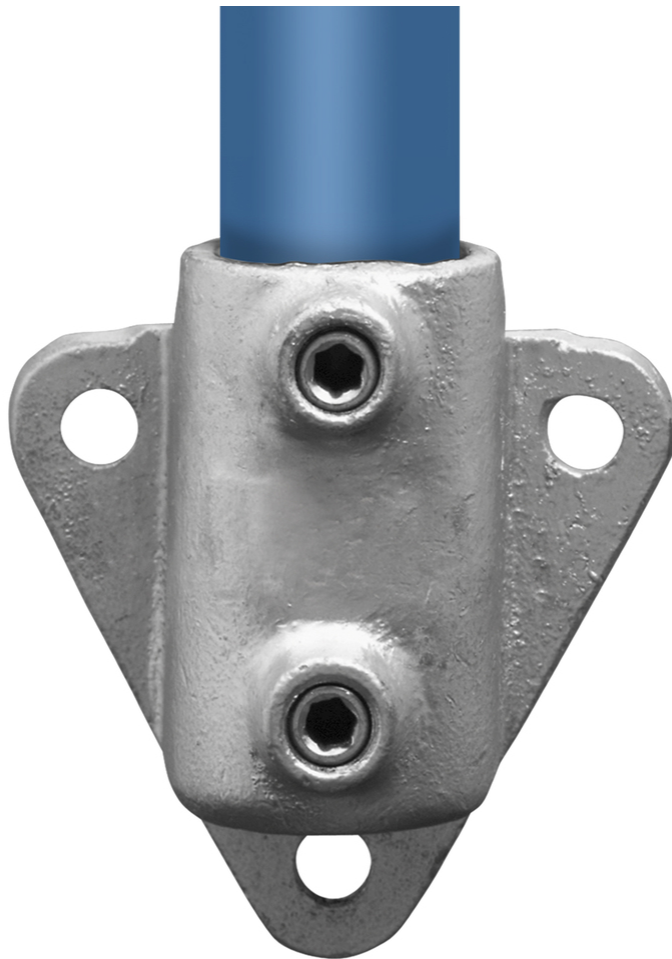

Rohrverbinder Typ 53

Aus den gezeigten Bildern können keine Rechte abgeleitet werden.

Artikel Beschreibung - 608053D

Wandhalter, Dreieckflansch. Seitenmontage-Rohrverbinder für vertikale Pfosten. Die Stütze paßt nicht durch den Rohrverbinder.

Artikel Spezifikationen

Größe D (42,4 mm)

System Spezifikationen

Typ Wandhalter

Spezifikationen Rohrverbinder

Maße D

Gewicht (kg) 0.76

Durchmesser (") 1 1/4

Anzahl in der Box 20

Umverpackung Spezifikationen

Breite (cm) 26

Höhe (cm) 25

Tiefe (cm) 34

Allgemeine zusätzliche Spezifikationen

Rohrverbinder Typ 53

Maße Schraube

3/8" x 12,7 mm