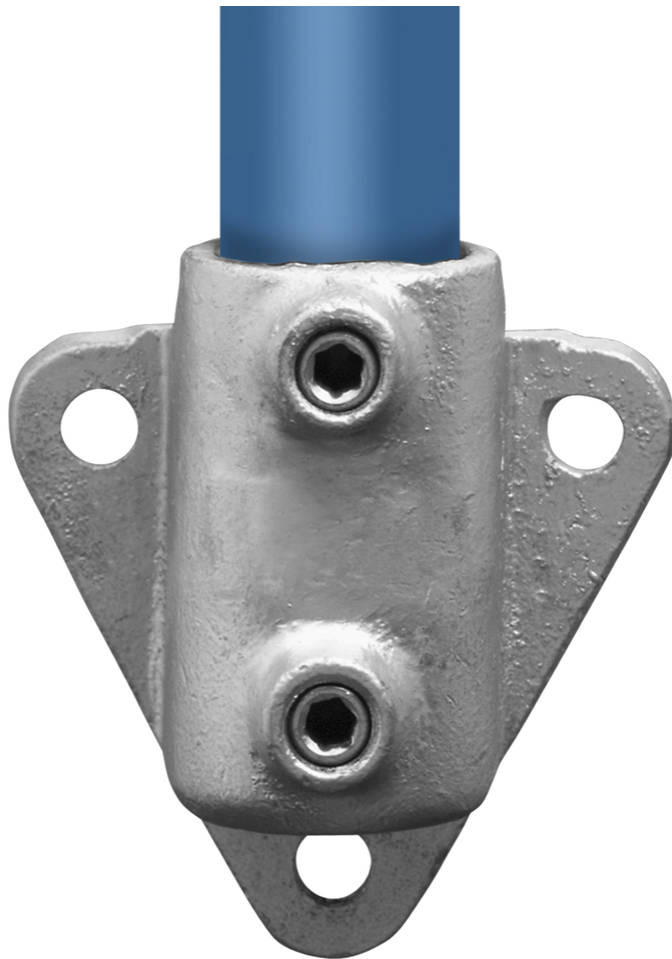

# Rohrverbinder Typ 53

Aus den gezeigten Bildern können keine Rechte abgeleitet werden.

## Artikel Beschreibung - 608053E

Wandhalter, Dreieckflansch. Seitenmontage-Rohrverbinder für vertikale Pfosten. Die Stütze paßt nicht durch den Rohrverbinder.

### Artikel Spezifikationen

Größe E (48,3 mm)

# Rohrverbinder Typ 53

Maße Schraube

3/8" x 12,7 mm