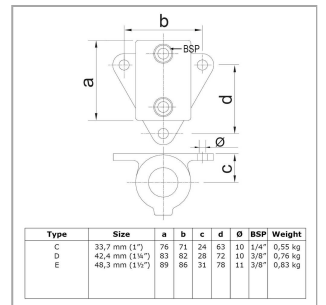

Rohrverbinder Typ 53

Aus den gezeigten Bildern können keine Rechte abgeleitet werden.

Artikel Beschreibung - 608053E

Wandhalter, Dreieckflansch. Seitenmontage-Rohrverbinder für vertikale Pfosten. Die Stütze paßt nicht durch den Rohrverbinder.

Artikel Spezifikationen

Größe E (48,3 mm)

System Spezifikationen

Typ Wandhalter

Spezifikationen Rohrverbinder

Maße E
Gewicht (kg) 0.83
Durchmesser (") 1 1/2
Anzahl in der Box 15

Umverpackung Spezifikationen

Breite (cm) 26
Höhe (cm) 25
Tiefe (cm) 34

Allgemeine zusätzliche Spezifikationen