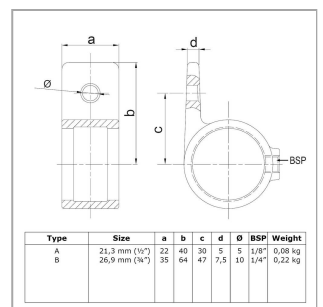

Rohrverbinder Typ 55

Aus den gezeigten Bildern können keine Rechte abgeleitet werden.

Artikel Beschreibung - 608055B

Ösenteil mit Einzellasche. Vordere Einstellschraub. Rohrverbinder für Plattenbefestigung.

Artikel Spezifikationen

Größe B (26,9 mm)

System Spezifikationen

Typ Augenteil

Spezifikationen Rohrverbinder

Maße B

Gewicht (kg) 0.22

Durchmesser (") 3/4

Anzahl in der Box 70

Umverpackung Spezifikationen

Breite (cm) 26

Höhe (cm) 25

Tiefe (cm) 34

Allgemeine zusätzliche Spezifikationen

Maße Schraube 1/4" x 12,5 mm