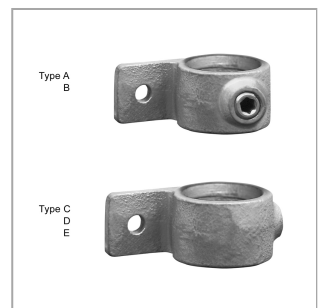

Rohrverbinder Typ 55

Aus den gezeigten Bildern können keine Rechte abgeleitet werden.

Artikel Beschreibung - 608055B

Ösenteil mit Einzellasche. Vordere Einstellschraub. Rohrverbinder für Plattenbefestigung.

Artikel Spezifikationen

Größe B (26,9 mm)

System Spezifikationen

Typ Augenteil

Spezifikationen Rohrverbinder

Maße B

Gewicht (kg) 0.22

Durchmesser (") 3/4

Anzahl in der Box 70

Umverpackung Spezifikationen

Breite (cm) 26

Höhe (cm) 25

Tiefe (cm) 34

Allgemeine zusätzliche Spezifikationen

Maße Schraube 1/4" x 12,5 mm