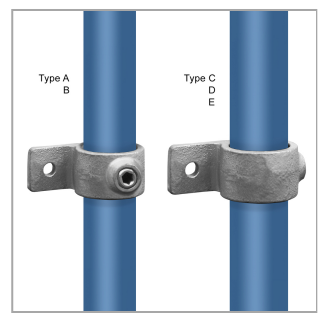

Rohrverbinder Typ 55

Aus den gezeigten Bildern können keine Rechte abgeleitet werden.

Artikel Beschreibung - 608055B

Ösenteil mit Einzellasche. Vordere Einstellschraub. Rohrverbinder für Plattenbefestigung.

Artikel Spezifikationen

Größe B (26,9 mm)

System Spezifikationen

Typ Augenteil

Spezifikationen Rohrverbinder

Maße B

Gewicht (kg) 0.22

Durchmesser (") 3/4

Anzahl in der Box 70

Umverpackung Spezifikationen

Breite (cm) 26

Höhe (cm) 25

Tiefe (cm) 34

Allgemeine zusätzliche Spezifikationen

Maße Schraube 1/4" x 12,5 mm