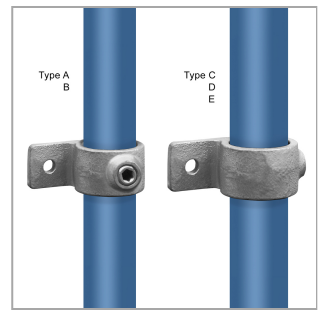

# Rohrverbinder Typ 55

Aus den gezeigten Bildern können keine Rechte abgeleitet werden.

## Artikel Beschreibung - 608055E

Ösenteil mit Einzellasche. Seitliche Einstellschraube. Rohrverbinder für Plattenbefestigung.

### Artikel Spezifikationen

Größe E (48,3 mm)

#### Allgemeine zusätzliche Spezifikationen

Maße Schraube 3/8" x 12,7 mm