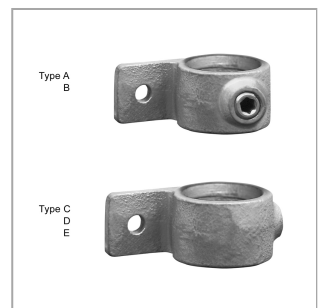

# Rohrverbinder Typ 55

Aus den gezeigten Bildern können keine Rechte abgeleitet werden.

## Artikel Beschreibung - 608055E

Ösenteil mit Einzellasche. Seitliche Einstellschraube. Rohrverbinder für Plattenbefestigung.

### Artikel Spezifikationen

Größe E (48,3 mm)

#### Allgemeine zusätzliche Spezifikationen

Maße Schraube 3/8" x 12,7 mm