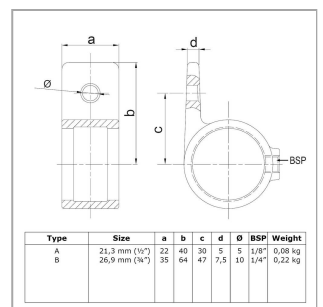

Rohrverbinder Typ 55

Aus den gezeigten Bildern können keine Rechte abgeleitet werden.

Artikel Beschreibung - 608055E

Ösenteil mit Einzellasche. Seitliche Einstellschraube. Rohrverbinder für Plattenbefestigung.

Artikel Spezifikationen

Größe E (48,3 mm)

System Spezifikationen

Typ Augenteil

Spezifikationen Rohrverbinder

Maße E

Gewicht (kg) 0.32

Durchmesser (") 1½

Anzahl in der Box 50

Umverpackung Spezifikationen

Breite (cm) 26

Höhe (cm) 25

Tiefe (cm) 34

Allgemeine zusätzliche Spezifikationen

Maße Schraube 3/8" x 12,7 mm