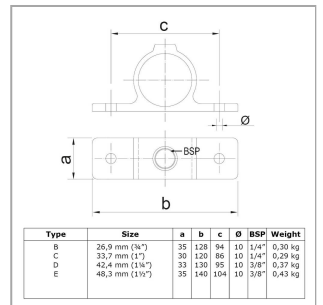

Rohrverbinder Typ 56

Aus den gezeigten Bildern können keine Rechte abgeleitet werden.

Artikel Beschreibung - 608056B

Ösenteil mit Doppellasche. Plattenbefestigungs-Rohrverbinder mit zwei Ösen; wird auch für die Arretierung von Gattern verwendet.

Artikel Spezifikationen

Größe B (26,9 mm)

System Spezifikationen

Typ Augenteil

Spezifikationen Rohrverbinder

Maße B

Gewicht (kg) 0.3

Durchmesser (") 3/4

Anzahl in der Box 60

Umverpackung Spezifikationen

Breite (cm) 26

Höhe (cm) 25

Tiefe (cm) 34

Allgemeine zusätzliche Spezifikationen