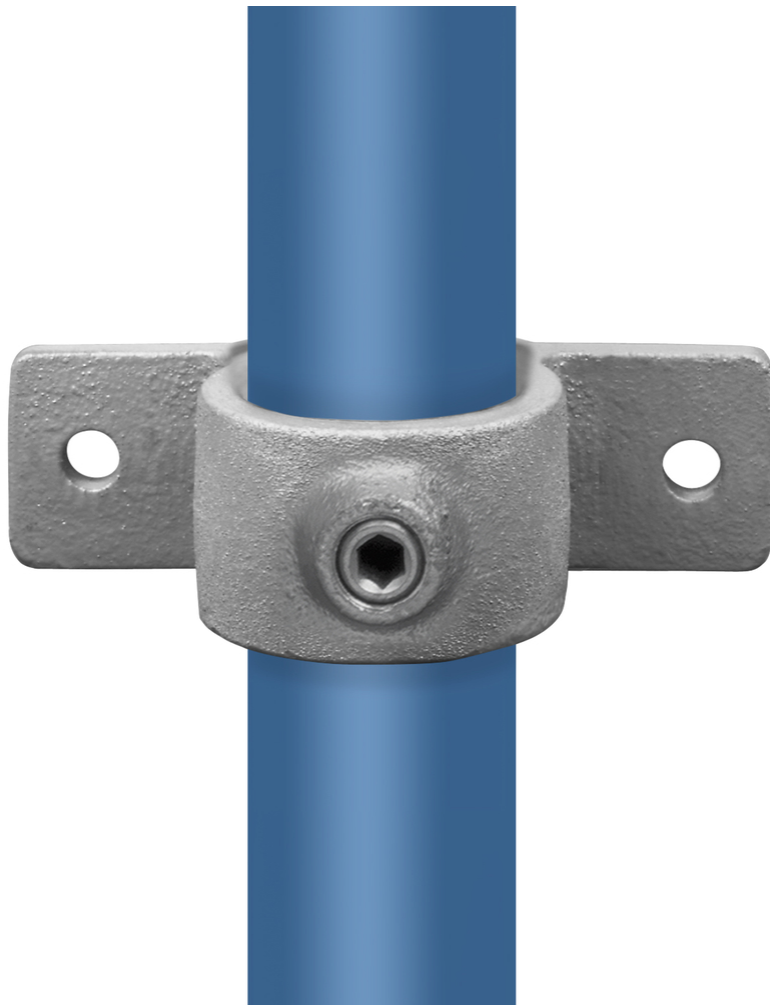

# Rohrverbinder Typ 56

Aus den gezeigten Bildern können keine Rechte abgeleitet werden.

## Artikel Beschreibung - 608056B

Ösenteil mit Doppellasche. Plattenbefestigungs-Rohrverbinder mit zwei Ösen; wird auch für die Arretierung von Gattern verwendet.

### Artikel Spezifikationen

Größe B (26,9 mm)

# Rohrverbinder Typ 56

Maße Schraube

1/4" x 12,5 mm