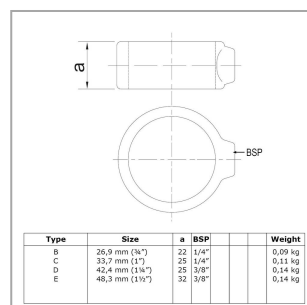

Rohrverbinder Typ 60

Aus den gezeigten Bildern können keine Rechte abgeleitet werden.

Artikel Beschreibung - 608060B

Stelling, Sicherungsring. Stützrohrverbinder zur Erhöhung des Gleitwiderstands von stark belasteten Rohrverbindern.

Artikel Spezifikationen

Größe B (26,9 mm)

System Spezifikationen

Typ Stelling

Spezifikationen Rohrverbinder

Maße B

Gewicht (kg) 0.09

Durchmesser (") 3/4

Anzahl in der Box 200

Umverpackung Spezifikationen

Breite (cm) 26

Höhe (cm) 25

Tiefe (cm) 34

Allgemeine zusätzliche Spezifikationen

Maße Schraube 1/4" x 12,5 mm