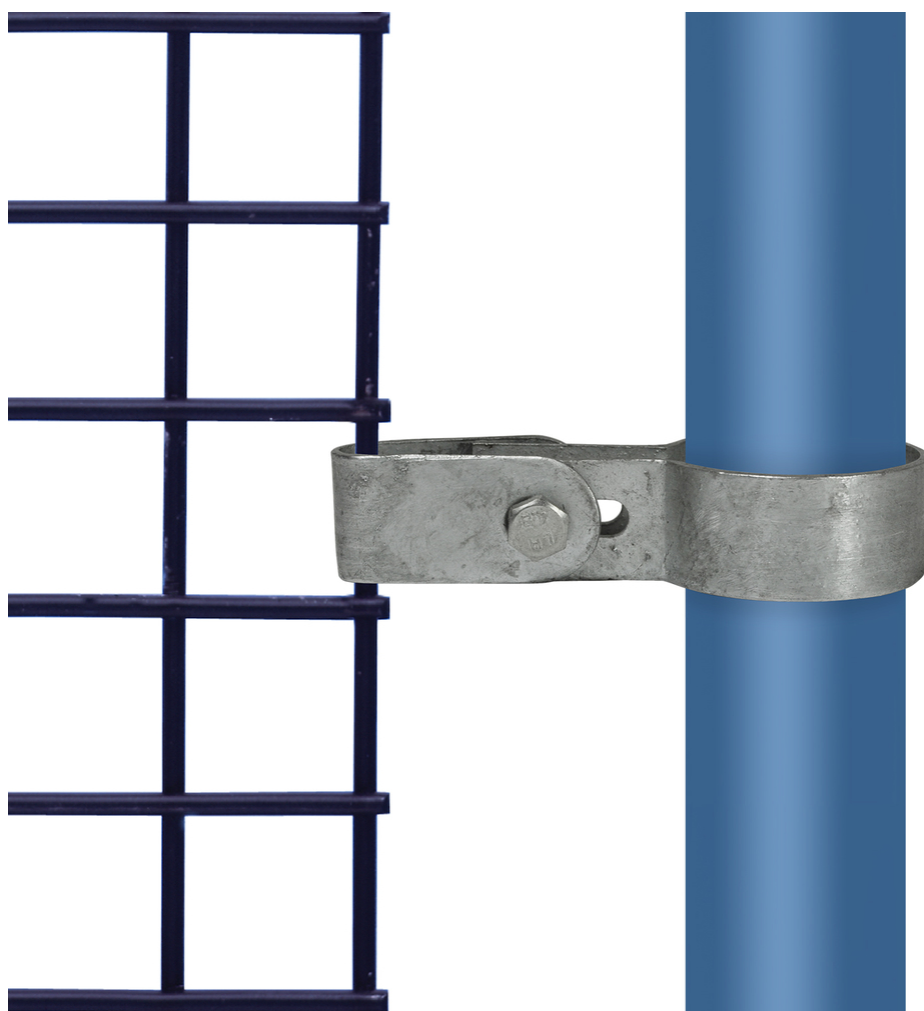

Rohrverbinder Typ 70

Aus den gezeigten Bildern können keine Rechte abgeleitet werden.

Artikel Beschreibung - 608070C

Gitterhalter, einfach. Einseitige Drahtgeflechtklemme

Artikel Spezifikationen

Größe C (33,7 mm)

System Spezifikationen

Typ Mesh-Befestigung

Spezifikationen Rohrverbinder

Maße C

Gewicht (kg) 0.08

Durchmesser (") 1

Anzahl in der Box 160

Umverpackung Spezifikationen

Breite (cm) 26

Höhe (cm) 25

Tiefe (cm) 34

Allgemeine zusätzliche Spezifikationen

Maße Schraube 1/4" x 12,5 mm