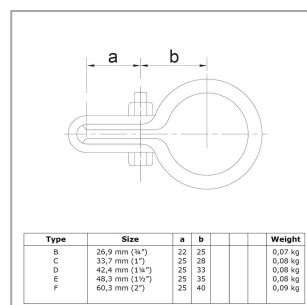

Rohrverbinder Typ 70

Aus den gezeigten Bildern können keine Rechte abgeleitet werden.

Artikel Beschreibung - 608070C

Gitterhalter, einfach. Einseitige Drahtgeflechtklemme

Artikel Spezifikationen

Größe C (33,7 mm)

System Spezifikationen

Typ Mesh-Befestigung

Spezifikationen Rohrverbinder

Maße C

Gewicht (kg) 0.08

Durchmesser (") 1

Anzahl in der Box 160

Umverpackung Spezifikationen

Breite (cm) 26

Höhe (cm) 25

Tiefe (cm) 34

Allgemeine zusätzliche Spezifikationen

Maße Schraube 1/4" x 12,5 mm