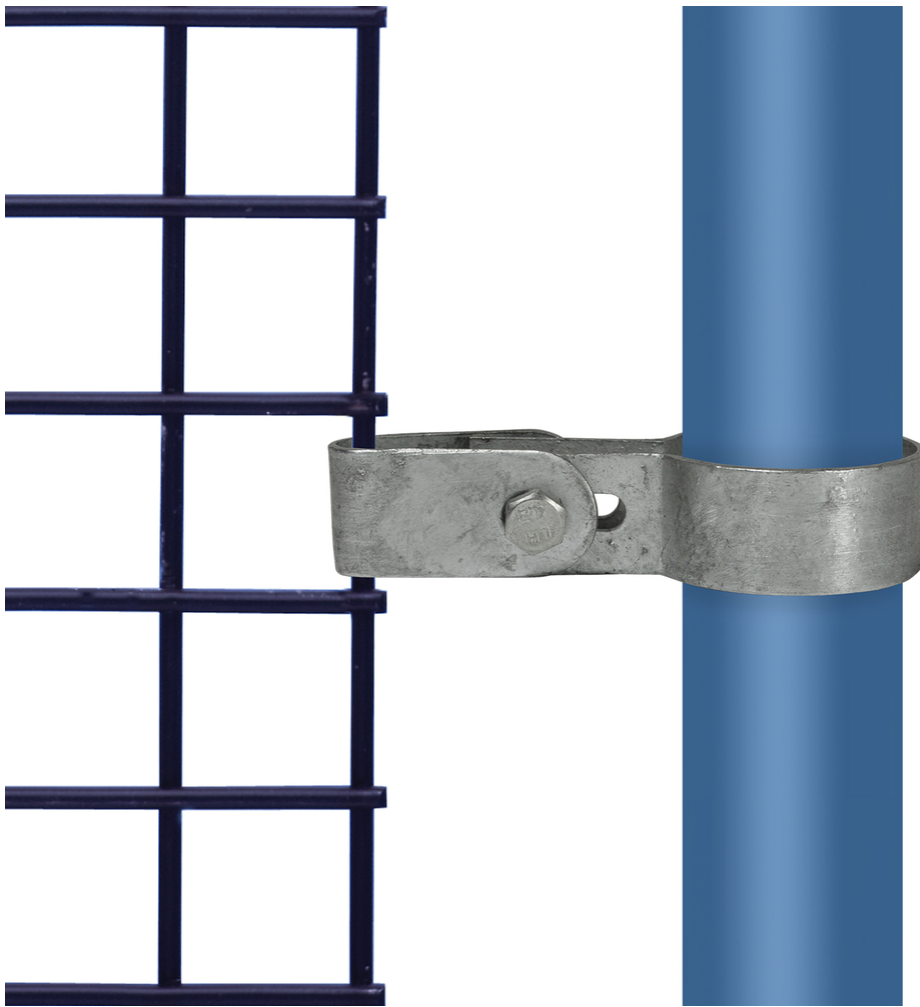

Rohrverbinder Typ 70

Aus den gezeigten Bildern können keine Rechte abgeleitet werden.

Artikel Beschreibung - 608070D

Gitterhalter, einfach. Einseitige Drahtgeflechtklemme

Artikel Spezifikationen

Größe D (42,4 mm)

System Spezifikationen

Typ Mesh-Befestigung

Spezifikationen Rohrverbinder

Maße D
Gewicht (kg) 0.08
Durchmesser (") 1 1/4
Anzahl in der Box 100

Umverpackung Spezifikationen

Breite (cm) 26
Höhe (cm) 25
Tiefe (cm) 34

Allgemeine zusätzliche Spezifikationen

Maße Schraube 3/8" x 12,7 mm