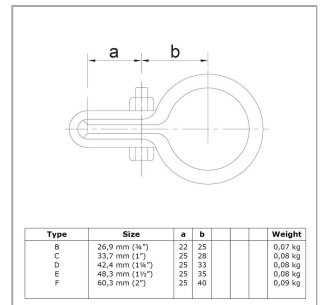

Rohrverbinder Typ 70

Aus den gezeigten Bildern können keine Rechte abgeleitet werden.

Artikel Beschreibung - 608070D

Gitterhalter, einfach. Einseitige Drahtgeflechtklemme

Artikel Spezifikationen

Größe D (42,4 mm)

System Spezifikationen

Typ Mesh-Befestigung

Spezifikationen Rohrverbinder

Maße D
Gewicht (kg) 0.08
Durchmesser (") 1 1/4
Anzahl in der Box 100

Umverpackung Spezifikationen

Breite (cm) 26
Höhe (cm) 25
Tiefe (cm) 34

Allgemeine zusätzliche Spezifikationen

Maße Schraube 3/8" x 12,7 mm