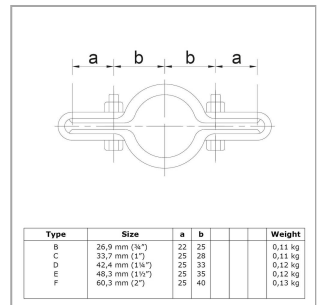

Rohrverbinder Typ 71

Aus den gezeigten Bildern können keine Rechte abgeleitet werden.

Artikel Beschreibung - 608071E

Gitterhalter, doppel. Doppelseitige Drahtgeflechtklemme

Artikel Spezifikationen

Größe E (48,3 mm)

System Spezifikationen

Typ Mesh-Befestigung

Spezifikationen Rohrverbinder

Maße E

Gewicht (kg) 0.12

Durchmesser (") 1 1/2

Anzahl in der Box 100

Umverpackung Spezifikationen

Breite (cm) 26

Höhe (cm) 25

Tiefe (cm) 34

Allgemeine zusätzliche Spezifikationen

Maße Schraube 3/8" x 12,7 mm