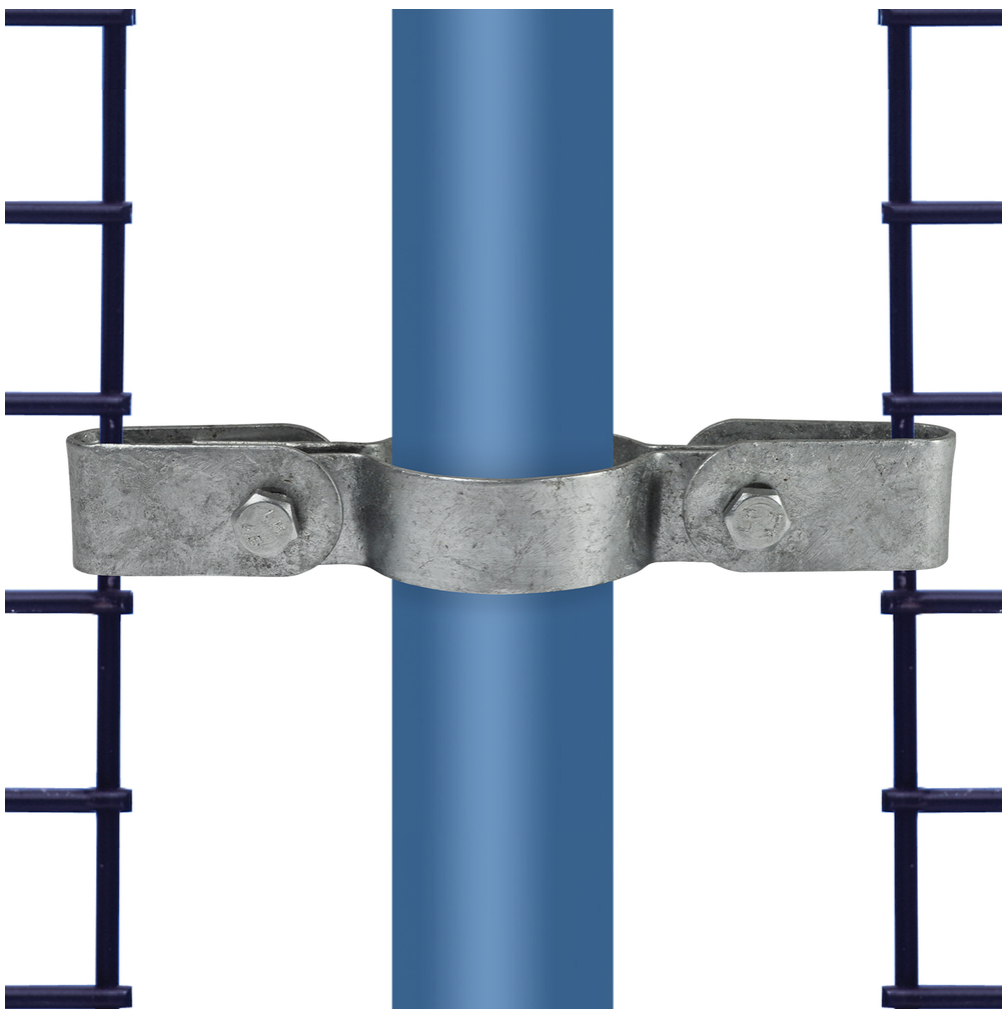

# Rohrverbinder Typ 71

Aus den gezeigten Bildern können keine Rechte abgeleitet werden.

## Artikel Beschreibung - 608071E

Gitterhalter, doppel. Doppelseitige Drahtgeflechtklemme

### Artikel Spezifikationen

Größe E (48,3 mm)

#### System Spezifikationen

Typ Mesh-Befestigung