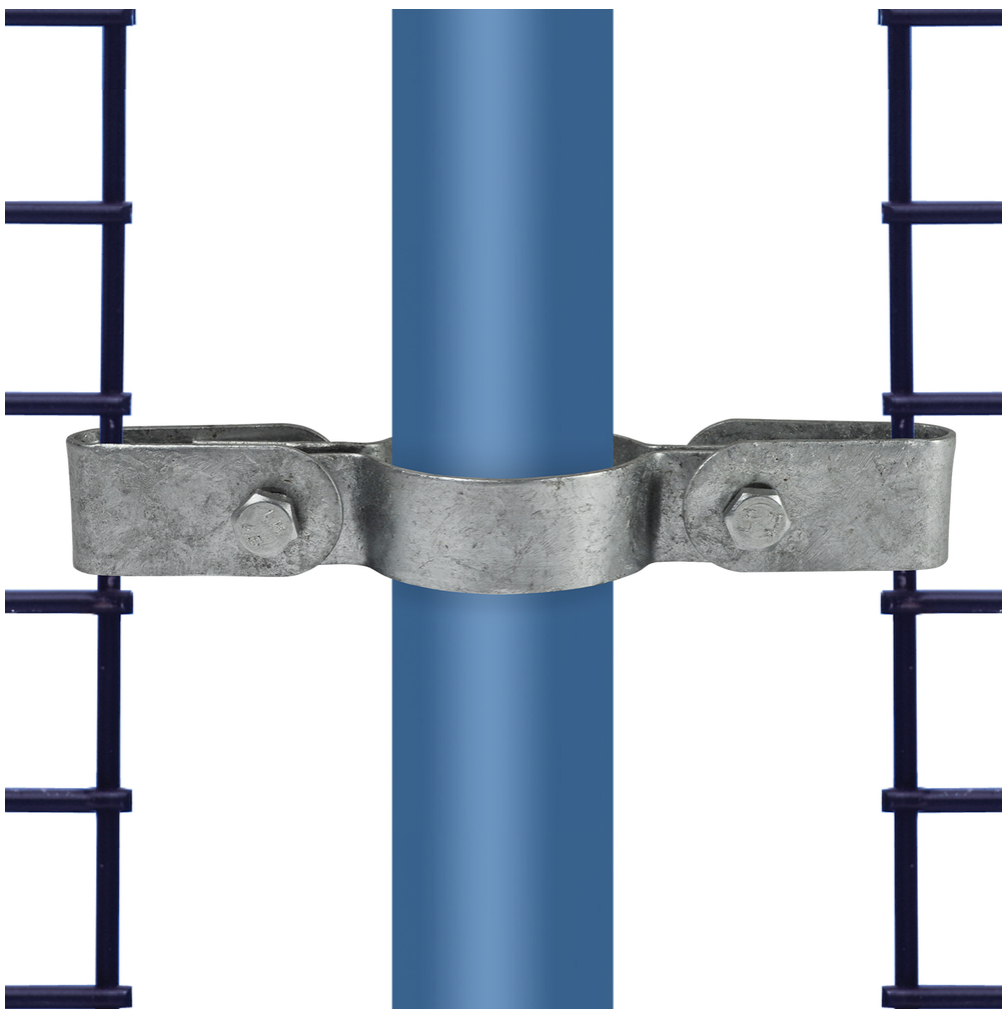

Rohrverbinder Typ 71

Aus den gezeigten Bildern können keine Rechte abgeleitet werden.

Artikel Beschreibung - 608071F

Gitterhalter, doppel. Doppelseitige Drahtgeflechtklemme

Artikel Spezifikationen

Größe F (60,3 mm)

System Spezifikationen

Typ Mesh-Befestigung

Spezifikationen Rohrverbinder

Maße F

Gewicht (kg) 0.13

Durchmesser (") 2

Anzahl in der Box 70

Umverpackung Spezifikationen

Breite (cm) 26

Höhe (cm) 25

Tiefe (cm) 34

Allgemeine zusätzliche Spezifikationen

Maße Schraube 3/8" x 12,7 mm