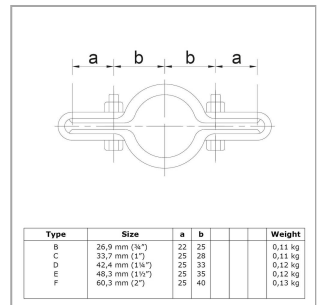

Rohrverbinder Typ 71

Aus den gezeigten Bildern können keine Rechte abgeleitet werden.

Artikel Beschreibung - 608071F

Gitterhalter, doppel. Doppelseitige Drahtgeflechtklemme

Artikel Spezifikationen

Größe F (60,3 mm)

System Spezifikationen

Typ Mesh-Befestigung

Spezifikationen Rohrverbinder

Maße F

Gewicht (kg) 0.13

Durchmesser (") 2

Anzahl in der Box 70

Umverpackung Spezifikationen

Breite (cm) 26

Höhe (cm) 25

Tiefe (cm) 34

Allgemeine zusätzliche Spezifikationen

Maße Schraube 3/8" x 12,7 mm