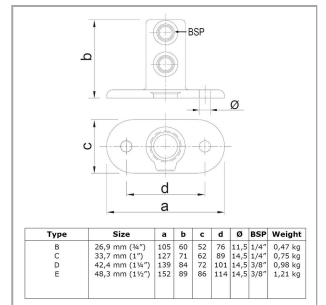

Rohrverbinder Typ 12 (Schwarz)

Aus den gezeigten Bildern können keine Rechte abgeleitet werden.

Artikel Beschreibung - 6080Z12C

Fußplatte, oval. Starke Grundplatte zur Abstützung vertikaler Pfosten. Vertikale Breitrippen mit zwei Stellschrauben erhöhen die Stärke des Rohrverbinders. Die Befestigungslöcher im Basisflansch sollten mit der angewandten Belastung übereinstimmen. Ein weiterer Vorteil der schwarzen Lackierung ist, dass diese tief in das Material eindringt und dem Verbinder ein extra hohes Maß an Korrosionsbeständigkeit verleiht. Die Farbe ist nicht UV-Beständig und daher nicht für den Außeneinsatz geeignet. Die Rohrverbinder sind mit schwarz gefärbten, rostfreien Stahlschrauben mit Schnitttrand versehen.

Artikel Spezifikationen

Größe C (33,7 mm)

System Spezifikationen

Typ Fußplatte

Spezifikationen Rohrverbinder

Maße C

Gewicht (kg) 0.75

Durchmesser (") 1

Anzahl in der Box 30

Umverpackung Spezifikationen

Breite (cm) 26

Rohrverbinder Typ 12 (Schwarz)

Höhe (cm)	25
Tiefe (cm)	34
Allgemeine zusätzliche Spezifikationen	
Maße Schraube	1/4" x 12,5 mm