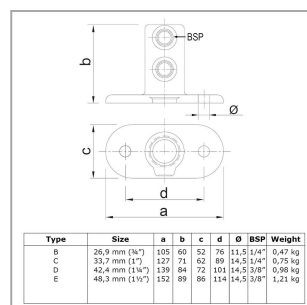

Rohrverbinder Typ 12 (Schwarz)

Aus den gezeigten Bildern können keine Rechte abgeleitet werden.

Artikel Beschreibung - 6080Z12D

Fußplatte, oval. Starke Grundplatte zur Abstützung vertikaler Pfosten. Vertikale Breitrippen mit zwei Stellschrauben erhöhen die Stärke des Rohrverbinders. Die Befestigungslöcher im Basisflansch sollten mit der angewandten Belastung übereinstimmen. Ein weiterer Vorteil der schwarzen Lackierung ist, dass diese tief in das Material eindringt und dem Verbinder ein extra hohes Maß an Korrosionsbeständigkeit verleiht. Die Farbe ist nicht UV-Beständig und daher nicht für den Außeneinsatz geeignet. Die Rohrverbinder sind mit schwarz gefärbten, rostfreien Stahlschrauben mit Schnitttrand versehen.

Artikel Spezifikationen

Größe D (42,4 mm)

System Spezifikationen

Typ Fußplatte

Spezifikationen Rohrverbinder

Maße D

Gewicht (kg) 0.98

Durchmesser (") 1 1/4

Anzahl in der Box 20

Umverpackung Spezifikationen

Breite (cm) 26

Rohrverbinder Typ 12 (Schwarz)

Höhe (cm)	25
Tiefe (cm)	34
Allgemeine zusätzliche Spezifikationen	
Maße Schraube	3/8" x 12,7 mm