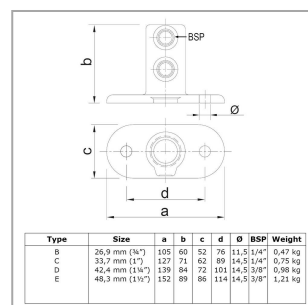

Rohrverbinder Typ 12 (Schwarz)

Aus den gezeigten Bildern können keine Rechte abgeleitet werden.

Artikel Beschreibung - 6080Z12E

Fußplatte, oval. Starke Grundplatte zur Abstützung vertikaler Pfosten. Vertikale Breitrippen mit zwei Stellschrauben erhöhen die Stärke des Rohrverbinders. Die Befestigungslöcher im Basisflansch sollten mit der angewandten Belastung übereinstimmen. Ein weiterer Vorteil der schwarzen Lackierung ist, dass diese tief in das Material eindringt und dem Verbinder ein extra hohes Maß an Korrosionsbeständigkeit verleiht. Die Farbe ist nicht UV-Beständig und daher nicht für den Außeneinsatz geeignet. Die Rohrverbinder sind mit schwarz gefärbten, rostfreien Stahlschrauben mit Schnitttrand versehen.

Artikel Spezifikationen

Größe E (48,3 mm)

System Spezifikationen

Typ Fußplatte

Spezifikationen Rohrverbinder

Maße E

Gewicht (kg) 1.21

Durchmesser (") 1 1/2

Anzahl in der Box 15

Umverpackung Spezifikationen

Breite (cm) 26

Rohrverbinder Typ 12 (Schwarz)

Höhe (cm)	25
Tiefe (cm)	34
Allgemeine zusätzliche Spezifikationen	
Maße Schraube	3/8" x 12,7 mm