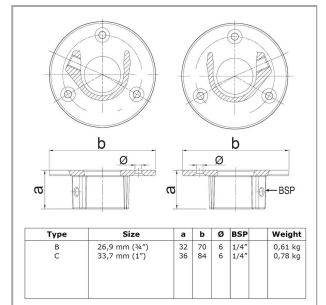

Rohrverbinder Typ 15 (Schwarz)

Aus den gezeigten Bildern können keine Rechte abgeleitet werden.

Artikel Beschreibung - 6080Z15B

Runde Fußplatte mit Einlage (Satz). Hervorragend geeignet als Stangenhalter. Geliefert als Set (linke und rechte Version). Nachdem Sie die runden Fußplatten platziert haben, können Sie das Rohr einfach hineinstecken. Auch für die temporäre Entfernung eines Durchgangs geeignet, wobei das Rohr einfach und schnell entfernt werden kann. Ein weiterer Vorteil der schwarzen Lackierung ist, dass diese tief in das Material eindringt und dem Verbinder ein extra hohes Maß an Korrosionsbeständigkeit verleiht. Die Farbe ist nicht UV-Beständig und daher nicht für den Außeneinsatz geeignet. Die Rohrverbinder sind mit schwarz gefärbten, rostfreien Stahlschrauben mit Schnittrand versehen.

Artikel Spezifikationen

Größe B (26,9 mm)

System Spezifikationen

Typ Fußplatte

Spezifikationen Rohrverbinder

Maße B

Gewicht (kg) 0.61

Durchmesser (") 3/4

Anzahl in der Box 30 set

Umverpackung Spezifikationen

Breite (cm) 26