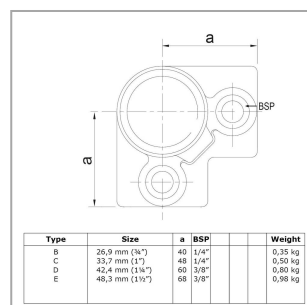

Rohrverbinder Typ 18 (Schwarz)

Aus den gezeigten Bildern können keine Rechte abgeleitet werden.

Artikel Beschreibung - 6080Z18B

Dreiweg-Eckstück, 90°. Eckverbindungsschelle (90°) für obere Geländereckstücke und alle sonstigen rechteckigen Systeme. Ein weiterer Vorteil der schwarzen Lackierung ist, dass diese tief in das Material eindringt und dem Verbinder ein extra hohes Maß an Korrosionsbeständigkeit verleiht. Die Farbe ist nicht UV-Beständig und daher nicht für den Außeneinsatz geeignet. Die Rohrverbinder sind mit schwarz gefärbten, rostfreien Stahlschrauben mit Schnitttrand versehen.

Artikel Spezifikationen

Größe B (26,9 mm)

System Spezifikationen

Typ Kniestück

Spezifikationen Rohrverbinder

Maße B

Gewicht (kg) 0.35

Durchmesser (") 3/4

Anzahl in der Box 35

Umverpackung Spezifikationen

Breite (cm) 26

Höhe (cm) 25

Rohrverbinder Typ 18 (Schwarz)

Tiefe (cm)	34
Allgemeine zusätzliche Spezifikationen	
Maße Schraube	1/4" x 12,5 mm