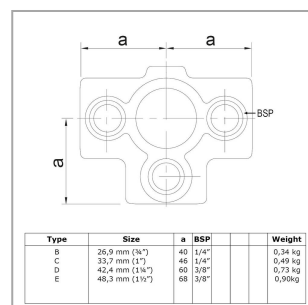

Rohrverbinder Typ 24 (Schwarz)

Aus den gezeigten Bildern können keine Rechte abgeleitet werden.

Artikel Beschreibung - 6080Z24E

T-Stück für Stützrohr. 3-Richtungs-Verbinder zur Befestigung von Stützen mit 3 horizontalen Rohren, die lotrecht zueinander angeordnet sind. Das Stützenrohr paßt durch den Verbinder. Ein weiterer Vorteil der schwarzen Lackierung ist, dass diese tief in das Material eindringt und dem Verbinder ein extra hohes Maß an Korrosionsbeständigkeit verleiht. Die Farbe ist nicht UV-Beständig und daher nicht für den Außeneinsatz geeignet. Die Rohrverbinder sind mit schwarz gefärbten, rostfreien Stahlschrauben mit Schnitttrand versehen.

Artikel Spezifikationen

Größe E (48,3 mm)

System Spezifikationen

Typ T-Stück

Spezifikationen Rohrverbinder

Maße E

Gewicht (kg) 0.9

Durchmesser (") 1 1/2

Anzahl in der Box 15

Umverpackung Spezifikationen

Breite (cm) 26

Höhe (cm) 25

Rohrverbinder Typ 24 (Schwarz)

Tiefe (cm)	34
Allgemeine zusätzliche Spezifikationen	
Maße Schraube	3/8" x 12,7 mm