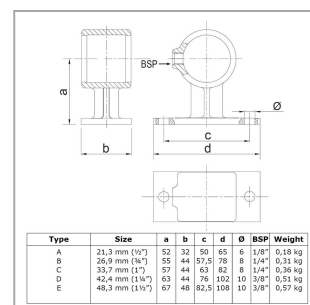

Rohrverbinder Typ 34 (Schwarz)

Aus den gezeigten Bildern können keine Rechte abgeleitet werden.

Artikel Beschreibung - 6080Z34C

Handlaufhalterung. Zur Befestigung von Handläufen und Konstruktionen an der Wand. Ein weiterer Vorteil der schwarzen Lackierung ist, dass diese tief in das Material eindringt und dem Verbinder ein extra hohes Maß an Korrosionsbeständigkeit verleiht. Die Farbe ist nicht UV-Beständig und daher nicht für den Außeneinsatz geeignet. Die Rohrverbinder sind mit schwarz gefärbten, rostfreien Stahlschrauben mit Schnittrand versehen.

Artikel Spezifikationen

Größe C (33,7 mm)

System Spezifikationen

Typ Handlaufhalterung

Spezifikationen Rohrverbinder

Maße C
Gewicht (kg) 0.36
Durchmesser (") 1
Anzahl in der Box 50

Umverpackung Spezifikationen

Breite (cm) 26
Höhe (cm) 25
Tiefe (cm) 34

Rohrverbinder Typ 34 (Schwarz)

Allgemeine zusätzliche Spezifikationen

Maße Schraube

1/4" x 12,5 mm