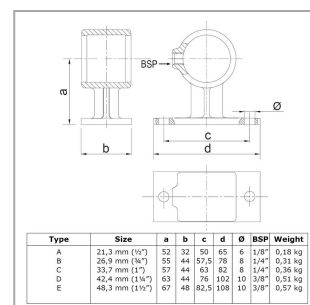

Rohrverbinder Typ 34 (Schwarz)

Aus den gezeigten Bildern können keine Rechte abgeleitet werden.

Artikel Beschreibung - 6080Z34E

Handlaufhalterung. Zur Befestigung von Handläufen und Konstruktionen an der Wand. Ein weiterer Vorteil der schwarzen Lackierung ist, dass diese tief in das Material eindringt und dem Verbinder ein extra hohes Maß an Korrosionsbeständigkeit verleiht. Die Farbe ist nicht UV-Beständig und daher nicht für den Außeneinsatz geeignet. Die Rohrverbinder sind mit schwarz gefärbten, rostfreien Stahlschrauben mit Schnittrand versehen.

Artikel Spezifikationen

Größe E (48,3 mm)

System Spezifikationen

Typ Handlaufhalterung

Spezifikationen Rohrverbinder

Maße E

Gewicht (kg) 0.57

Durchmesser (") 1 1/2

Anzahl in der Box 30

Umverpackung Spezifikationen

Breite (cm) 26

Höhe (cm) 25

Tiefe (cm) 34