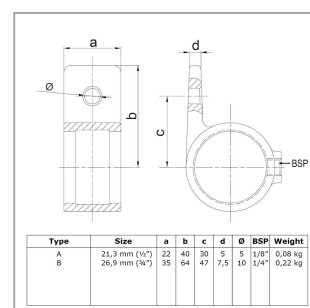

Rohrverbinder Typ 55 (Schwarz)

Aus den gezeigten Bildern können keine Rechte abgeleitet werden.

Artikel Beschreibung - 6080Z55C

Ösenteil mit Einzellasche. Seitliche Einstellschraube. Rohrverbinder für Plattenbefestigung. Ein weiterer Vorteil der schwarzen Lackierung ist, dass diese tief in das Material eindringt und dem Verbinder ein extra hohes Maß an Korrosionsbeständigkeit verleiht. Die Farbe ist nicht UV-Beständig und daher nicht für den Außeneinsatz geeignet. Die Rohrverbinder sind mit schwarz gefärbten, rostfreien Stahlschrauben mit Schrittrand versehen.

Artikel Spezifikationen

Größe C (33,7 mm)

System Spezifikationen

Typ Augenteil

Spezifikationen Rohrverbinder

Maße C

Gewicht (kg) 0.22

Durchmesser (") 1

Anzahl in der Box 60

Umverpackung Spezifikationen

Breite (cm) 26

Höhe (cm) 25

Tiefe (cm) 34

Rohrverbinder Typ 55 (Schwarz)

Allgemeine zusätzliche Spezifikationen

Maße Schraube

1/4" x 12,5 mm