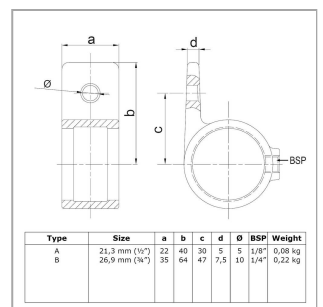

Rohrverbinder Typ 55 (Schwarz)

Aus den gezeigten Bildern können keine Rechte abgeleitet werden.

Artikel Beschreibung - 6080Z55E

Ösenteil mit Einzellasche. Seitliche Einstellschraube. Rohrverbinder für Plattenbefestigung. Ein weiterer Vorteil der schwarzen Lackierung ist, dass diese tief in das Material eindringt und dem Verbinder ein extra hohes Maß an Korrosionsbeständigkeit verleiht. Die Farbe ist nicht UV-Beständig und daher nicht für den Außeneinsatz geeignet. Die Rohrverbinder sind mit schwarz gefärbten, rostfreien Stahlschrauben mit Schnitttrand versehen.

Artikel Spezifikationen

Größe E (48,3 mm)

System Spezifikationen

Typ Augenteil

Spezifikationen Rohrverbinder

Maße E

Gewicht (kg) 0.32

Durchmesser (") 1 1/2

Anzahl in der Box 50

Umverpackung Spezifikationen

Breite (cm) 26

Höhe (cm) 25

Tiefe (cm) 34

Rohrverbinder Typ 55 (Schwarz)

Allgemeine zusätzliche Spezifikationen

Maße Schraube

3/8" x 12,7 mm