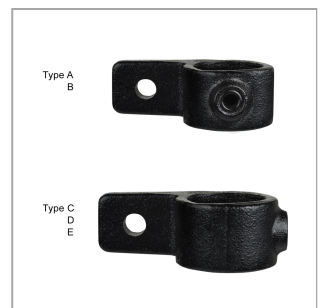

Rohrverbinder Typ 55 (Schwarz)

Aus den gezeigten Bildern können keine Rechte abgeleitet werden.

Artikel Beschreibung - 6080Z55E

Ösenteil mit Einzellasche. Seitliche Einstellschraube. Rohrverbinder für Plattenbefestigung. Ein weiterer Vorteil der schwarzen Lackierung ist, dass diese tief in das Material eindringt und dem Verbinder ein extra hohes Maß an Korrosionsbeständigkeit verleiht. Die Farbe ist nicht UV-Beständig und daher nicht für den Außeneinsatz geeignet. Die Rohrverbinder sind mit schwarz gefärbten, rostfreien Stahlschrauben mit Schnitttrand versehen.

Artikel Spezifikationen

Größe E (48,3 mm)

System Spezifikationen

Typ Augenteil

Spezifikationen Rohrverbinder

Maße E

Gewicht (kg) 0.32

Durchmesser (") 1 1/2

Anzahl in der Box 50

Umverpackung Spezifikationen

Breite (cm) 26

Höhe (cm) 25

Tiefe (cm) 34

Rohrverbinder Typ 55 (Schwarz)

Allgemeine zusätzliche Spezifikationen

Maße Schraube

3/8" x 12,7 mm