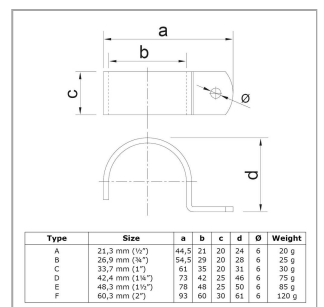

Rohrverbinder Typ 100

Aus den gezeigten Bildern können keine Rechte abgeleitet werden.

Artikel Beschreibung - 608100C

Sattelklemme. Unsere Stahl-Sattelklemmen sind elektrolytisch verzinkt und dadurch rostfrei. Die Sattelklemmen sind erhältlich für die Rohrmaße 21,3 mm bis einschließlich 60,3 mm und geeignet, um Plattenmaterial an Rohrkonstruktionen zu befestigen.

Artikel Spezifikationen

Größe C (33,7 mm)

System Spezifikationen

Typ Sattelklemme

Spezifikationen Rohrverbinder

Maße C

Gewicht (kg) 0.03

Durchmesser (") 1

Anzahl in der Box 100

Umverpackung Spezifikationen

Breite (cm) 26

Höhe (cm) 25

Tiefe (cm) 34