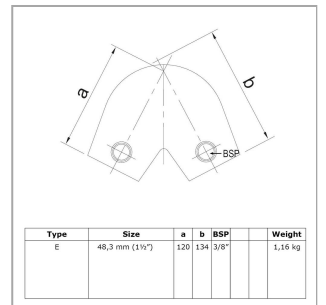

Rohrverbinder Typ 123

Aus den gezeigten Bildern können keine Rechte abgeleitet werden.

Artikel Beschreibung - 608123E

Bogen 40° - 70° variabel. Ellenbogenverbinder als Endstopp für die obere Reling mit einem variablen Winkel von 40° bis 70°. Wird meist für Geländer bei Treppen verwendet.

Artikel Spezifikationen

Größe E (48,3 mm)

System Spezifikationen

Typ Kniestück

Spezifikationen Rohrverbinder

Maße E
Gewicht (kg) 1.16
Durchmesser (") 1 1/2
Anzahl in der Box 12

Umverpackung Spezifikationen

Breite (cm) 26
Höhe (cm) 25
Tiefe (cm) 34

Allgemeine zusätzliche Spezifikationen